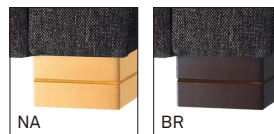

NA・BR からお選びいただけます。
ご注文の際にご指示ください。

31128

31129