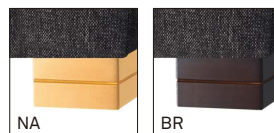

NA・BR からお選びいただけます。
ご注文の際にご指示ください。