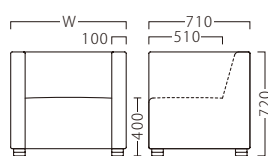

ラズールA

ランク	W800 (1)	W810~1200 (2)	W1210~1500 (3)	W1510~1800 (4)
A	92,800	122,800	143,800	165,800
B	99,600	130,100	152,300	175,400
C	106,000	137,200	160,500	184,600
D	112,400	144,300	168,700	193,800
E	118,800	151,400	176,900	203,000
F	125,200	158,500	185,100	212,200

座面：S/パネ
A