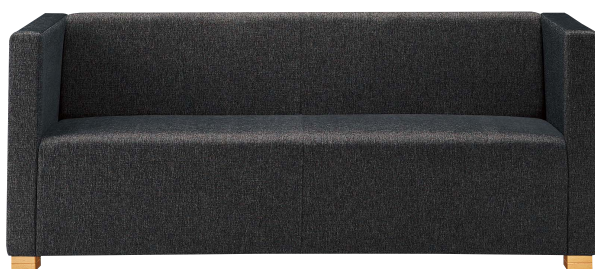

# LAZOO L

間口を10mm 間隔でご指定いただけるフリーサイズソファ。  
肘付 (A) と肘なし (B) の2タイプをご用意。

## ラズール

ラズールA-NA W800  
**31128-1**  
ランク外/布・ベス/AT-9271  
¥131,600

ラズールA-NA W1800  
**31128-4**  
¥221,400