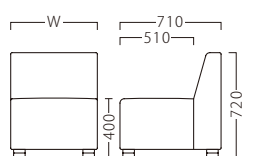

ラズールB

ランク	W600 (1)	W610~1000 (2)	W1010~1300 (3)	W1310~1600 (4)
A	60,800	90,800	111,800	133,800
B	64,100	95,700	117,700	140,300
C	67,200	100,400	123,300	146,500
D	70,300	105,100	128,900	152,700
E	73,400	109,800	134,500	158,900
F	76,500	114,500	140,100	165,100

座面：S/パネ
B