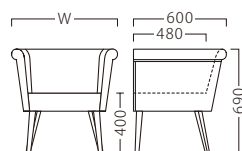

ランク	クオーレA1P W700	クオーレA2P W1470	クオーレB1P W700	クオーレB2P W1470
A	69,800	117,800	75,800	123,800
B	74,700	125,000	80,700	131,000
C	78,900	131,500	84,900	137,500
D	83,100	138,000	89,100	144,000
E	87,300	144,500	93,300	150,500
F	91,500	151,000	97,500	157,000

塗装色

脚部：ブナ

※ミシンキルト仕上げ(Bのみ)