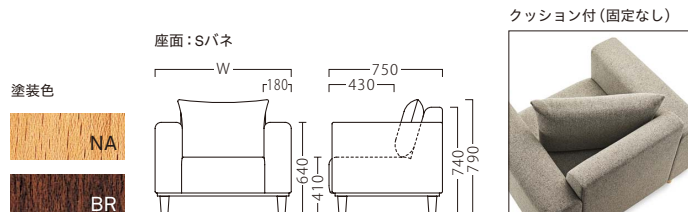

※テーブルKT775 P312をご覧ください。

NEW

NOFAN

存在感を主張するボリュームたっぷりのソファ。
広々とした設計が、快適な座り心地を実現しました。

ノファン

ノファンNA1P W900
31452-A
E/布・カルドツイード02

ノファンNA2P W1450
31452-F

ノファンNA3P W2000
31452-H

ノファンBR1P W900 (2色張り)
31453-A
ランク外/布・ギフト342 &
E/布・パルパ124
特別価格 柄合わせなし **¥188,400**
柄合わせあり **¥219,200**

ノファンBR2P W1450 (2色張り)
31453-F
ランク外/布・ギフト342 &
E/布・パルパ124
特別価格 柄合わせなし **¥273,400**
柄合わせあり **¥318,400**

ノファンBR3P W2000 (2色張り)
31453-H
ランク外/布・ギフト342 &
E/布・パルパ124
特別価格 柄合わせなし **¥345,600**
柄合わせあり **¥404,200**

ランク	ノファン1P W900	ノファン2P W1450	ノファン3P W2000
A	146,800	212,800	266,800
B	155,600	225,400	283,200
C	163,800	237,400	298,800
D	172,000	249,400	314,400
E	180,200	261,400	330,000
F	188,400	273,400	345,600