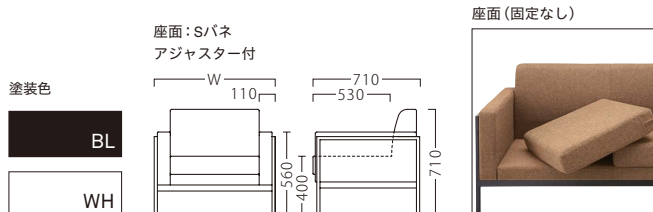

PATT

パット

スチールフレームのアウトラインが印象的。
空間を問わない、汎用性の高さが魅力です。

※テーブルKT779 P316をご覧ください。
※クッションA P187をご覧ください。

パットBL3P W1940
ランク外/布・ギフト340
柄合わせなし **¥350,400**
柄合わせあり **¥402,900**

パットBL1P W800
31317-A
ランク外/布・ベス/バT-9268
¥167,000

パットBL2P W1370
31317-F
¥262,000

パットBL3P W1940
31317-H
¥364,400

パットWH1P W800
31318-A
E/布・カルドツイード02

パットWH2P W1370
31318-F

パットWH3P W1940
31318-H

ランク	パット1P W800	パット2P W1370	パット3P W1940
A	127,800	199,800	279,800
B	134,500	210,500	294,400
C	141,000	220,800	308,400
D	147,500	231,100	322,400
E	154,000	241,400	336,400
F	160,500	251,700	350,400