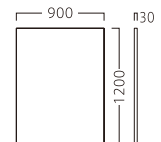

メロディー
ウォールマットW900
31018-6
A/レザー・メトロ369

※この製品は、裏張り加工を施していません。

■キッズ製品を安全にご使用いただくために

- ・幼児(3~5歳)を対象にした仕様です。対象年齢外の方は、ご使用にならないでください。
- ・サークルに立って、遊ばないでください。
- ・ブックボックスに乗らないでください。
- ・床面により、滑りやすいことがあります。走って飛び乗らないでください。
- ・凹凸のない床面に敷いてください。段差が生じ、つまずき転倒する恐れがあります。

※価格は全て、税抜き表記です。 ※ランク表は1色張りの価格です。掲載外の2色張りにつきましては、別途お見積もりさせていただきます。

WOOD

STEEL

STAND

KIDS

SOFA

STOOL

BOX

JAPANESE

TABLE

LIMITED

FABRIC