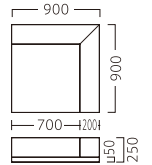

MELODY A

メロディーA

底面に滑り止め材を使用しています。
固定・取付け作業は、必要ありません。

ランク	メロディーサークル付 アールコーナーA900	メロディーサークル付 コーナーA900
A	94,800	89,800
B	101,400	96,200
C	107,600	102,200
D	113,800	108,200
E	120,000	114,200
F	126,200	120,200

ランク	メロディーサークル付 マットA900	メロディーブックボックス付 マットA900
A	59,800	78,800
B	63,600	86,800
C	67,400	94,600
D	71,200	102,400
E	75,000	110,200
F	78,800	118,000

ランク	メロディーフロアーマットA900	メロディーフロアーマットA1800	メロディーウォールマットW900
A	27,800	49,800	27,800
B	30,200	53,800	30,400
C	32,200	57,800	33,000
D	34,200	61,800	35,600
E	36,200	65,800	38,200
F	38,200	69,800	40,800

※ウォールマットの設置費用は、含みません。

※この製品は、裏張り加工を施していません。

■キッズ製品を安全にご使用いただくために

- ・幼児(3~5歳)を対象にした仕様です。対象年齢外の方は、ご使用にならないでください。
- ・サークルに立って、遊ばないでください。
- ・ブックボックスに乗らないでください。
- ・床面により、滑りやすいことがあります。走って飛び乗らないでください。
- ・凹凸のない床面に敷いてください。段差が生じ、つまずき転倒する恐れがあります。

※価格は全て、税抜き表記です。 ※ランク表は1色張りの価格です。掲載外の2色張りにつきましては、別途お見積もりさせていただきます。

WOOD

STEEL

STAND

KIDS

SOFA

STOOL

BOX

JAPANESE

TABLE

LIMITED

FABRIC