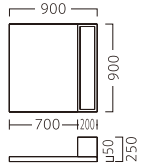

メロディー
フロアーマットA900
31018-0
A/レザー・メトロ350