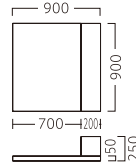

メロディー
ブックボックス付マットA900
31018-3
A/レザー・メトロ350・370
特別価格 ¥78,800