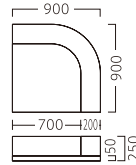

## メロディーA

底面に滑り止め材を使用しています。  
固定・取付け作業は、必要ありません。

ランク	メロディーサークル付 アールコーナーA900	メロディーサークル付 コーナーA900
A	94,800	89,800
B	101,400	96,200
C	107,600	102,200
D	113,800	108,200
E	120,000	114,200
F	126,200	120,200

メロディー  
サークル付アールコーナーA900  
**31018-5**  
A/レザー・メトロ350・370  
**特別価格 ¥94,800**