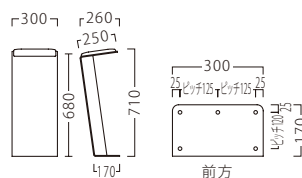

ART"E"

アルテ

時代に沿って進化を遂げたニューノーマル。
人と人との間隔も配慮しやすいカタチです。

WOOD

STEEL

STAND

KIDS

SOFA

STOOL

BOX

JAPANESE

TABLE

LIMITED

FABRIC

ランク	アルテ
A	66,800
B	67,400
C	68,000
D	68,600
E	69,200
F	69,800

塗装色

施工必要

※設置費用は、含みません。
※アンカーボルトなどは、
付属しません。

12φ穴5カ所

※価格は全て、税抜き表記です。