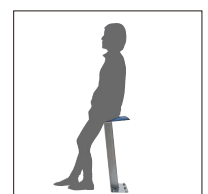

※価格は全て、税抜き表記です。