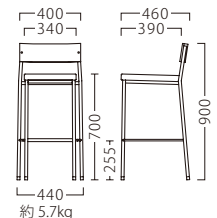

木部塗装色

1 (NA)

2 (BR)

※組み合わせは変更できません。

成形合板: 突板/ブナ板目

※テーブル天板 (参考品)・AT252 P320をご覧ください。

※価格は全て、税抜き表記です。

WOOD