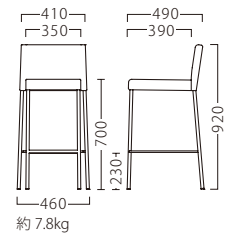

RIPETT

リペット

スタッキング機能を備えた張り込みスタンド。
カウンターあるいは、ハイテーブルをメインとする空間に適します。

ランク	リペット スタンド
A	45,800
B	47,200
C	48,400
D	49,600
E	50,800
F	52,000

塗装色

AL

BL

MU

ミュー

ランク	ミュー スタンド
A	32,800
B	33,600
C	34,400
D	35,200
E	36,000
F	36,800

フレーム塗装色

AL

BL

木部塗装色

1 (NA)

2 (BR)

※組み合わせは変更できません。

成形合板: 突板/ブナ板目

※テーブル天板 (参考品)・AT252 P320をご覧ください。

※価格は全て、税抜き表記です。

WOOD

STEEL

STAND

KIDS

SOFA

STOOL

BOX

JAPANESE

TABLE

LIMITED

FABRIC