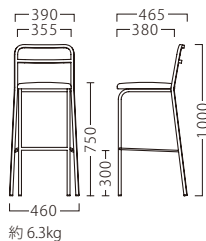

ラック	シャドウ スタンド
A	35,800
B	36,400
C	37,000
D	37,600
E	38,200
F	38,800

塗装色

P123参照

スタッキング可
(3台まで)