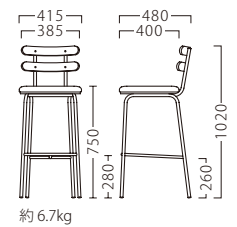

BL

成形合板：突板/チーク板目

VARENNA

バレンナ

ウォールナット無垢材を立体的
に削り出した贅沢な背板。

バレンナスタンドBL
21526-E
D/布・ロモン2

ランク	バレンナ スタンド
A	54,800
B	55,600
C	56,400
D	57,200
E	58,000
F	58,800

塗装色