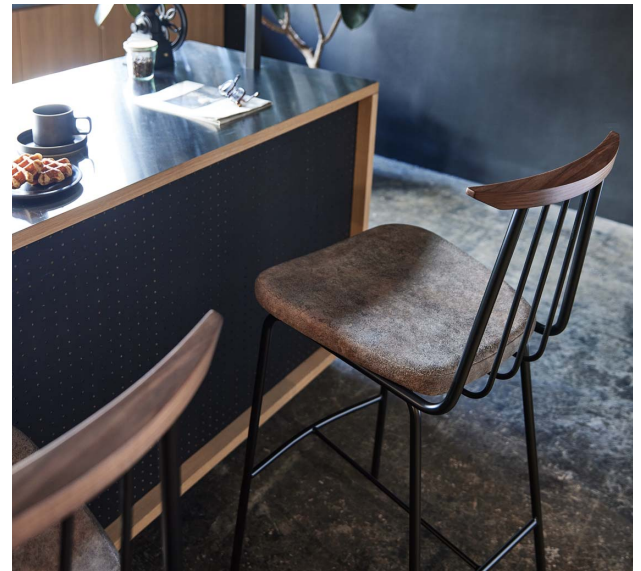

FOREST

フォレスト

木材の質感を楽しむ木金混合スタンド。
豊かな木目の表情とその形状により、
賑やかで温かみのある空間を演出します。

フォレストスタンドBL
21586-E
F/布・ラット2015

※テーブルST903・AT253 P285・320をご覧ください。

ランク	フォレスト スタンド
A	41,800
B	42,400
C	43,000
D	43,600
E	44,200
F	44,800

塗装色

BL

成形合板：突板/チーク板目

VARENNA

バレンナ

ウォールナット無垢材を立体的
に削り出した贅沢な背板。

バレンナスタンドBL
21526-E
D/布・ロモン2

ランク	バレンナ スタンド
A	54,800
B	55,600
C	56,400
D	57,200
E	58,000
F	58,800

塗装色

BL

背板：ウォールナット

※価格は全て、税抜き表記です。 ※1台1台使用材の特性により、色の濃淡や表情に差が生じます。

WOOD

STEEL

STAND

KIDS

SOFA