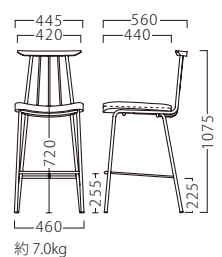

BL

成形合板：突板/チーク板目

VARENNA

バレンナ

ウォールナット無垢材を立体的
に削り出した贅沢な背板。

バレンナスタンドBL
21526-E
D/布・ロモン2

ランク	バレンナ スタンド
A	54,800
B	55,600
C	56,400
D	57,200
E	58,000
F	58,800

塗装色

BL

背板：ウォールナット

※価格は全て、税抜き表記です。 ※1台1台使用材の特性により、色の濃淡や表情に差が生じます。

WOOD

STEEL

STAND

KIDS

SOFA