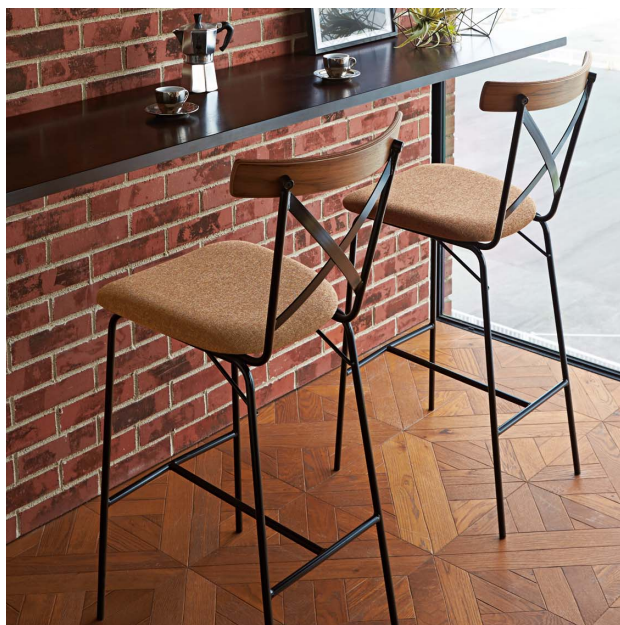

# CONTRA

コントラ

普遍的な曲木のシルエットを継承するニューフェイス。  
ワンポイントの背板とフレーム形状が絶妙に調和し、  
斬新な一脚に仕上がりました。

コントラストスタンドBL

21616-E

ランク外/布・ベス/AT-9268

¥45,400

ランク	コントラ スタンド
A	41,800
B	42,400
C	43,000
D	43,600
E	44,200
F	44,800