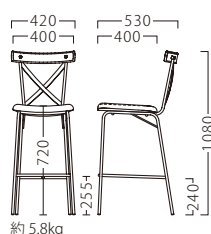

BL

P110参照

背裏：突板/チーク柵目

# CONTRA

コントラ

普遍的な曲木のシルエットを継承するニューフェイス。  
ワンポイントの背板とフレーム形状が絶妙に調和し、  
斬新な一脚に仕上がりました。

コントラストスタンドBL

21616-E

ランク外/布・ベス/AT-9268

¥45,400

ランク	コントラ スタンド
A	41,800
B	42,400
C	43,000
D	43,600
E	44,200
F	44,800

塗装色

BL

P118参照

成形合板：突板/チーク板目

※価格は全て、税抜き表記です。 ※1台1台使用材の特性により、色の濃淡や表情に差が生じます。