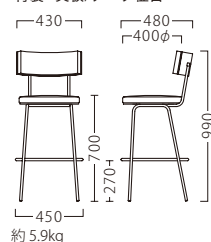

# TIQUE

ティーク

ティークスタンドBL

21494-E

C/レザー・ゼラファイト・プロL-8090

※テーブルST903・AT252 P285・320をご覧ください。

ランク	ティーク スタンド
A	45,800
B	47,400
C	48,800
D	50,200
E	51,600
F	53,000

塗装色

BL

P110参照

背裏：突板/チーク柵目