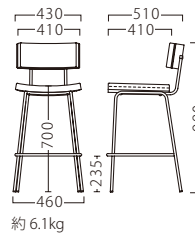

MATER

マテール

マテールスタンドAL
21460-E
C/レザー・スタイリスL-8198

マテールスタンドBL
21461-E
E/布・カルドツイード02

ランク	マテール スタンド
A	45,800
B	47,000
C	48,200
D	49,400
E	50,600
F	51,800

塗装色

AL

BL

P108参照

背裏：メタル化粧板/ME-2932

※テーブルST942・AT252 P293・320をご覧ください。

WOOD

STEEL

STAND

KIDS

SOFA