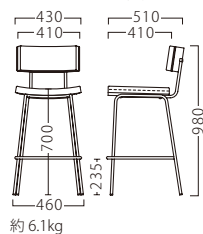

STOOL

BOX

JAPANESE

TABLE

LIMITED

FABRIC

MATER III

マテールⅢ

マテールスタンドⅢ-BL
21524-E
F/布・パールT-9296

マテールスタンドⅢ-WH
21525-E
B/レザー・デニム02

ランク	マテール スタンドⅢ
A	45,800
B	47,000
C	48,200
D	49,400
E	50,600
F	51,800

塗装色

BL

WH

P108参照

背裏：メラミン化粧板/TJY499K