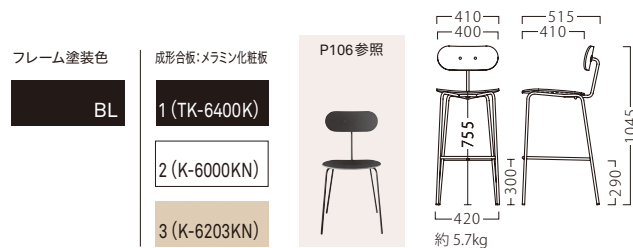

NEW

T

タウ

T字型のフレームが目目を引く、カジュアルなデザイン。  
適応力のある使いやすい一脚に仕上げました。

タウスタンドBL1  
21822-E  
¥51,800

※テーブルST968・AT252 P292・320をご覧ください。

タウスタンドBL2  
21823-E  
¥51,800

タウスタンドBL3  
21824-E  
¥51,800