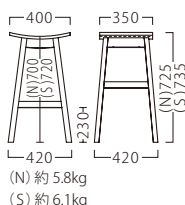

ランク	ジミー スタンド
A	30,800
B	31,400
C	32,000
D	32,600
E	33,200
F	33,800

塗装色

P240参照

主材：ブナ  
成形合板：突板/ブナ板目  
(N)合板シート  
(S)張りシート

※価格は全て、税抜き表記です。