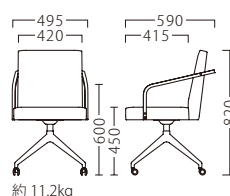

※テーブル天板 (参考品)・CT464 P323をご覧ください。

KAKURO

黒いパイプで魅せるミニマルなオフィスチェア。
意味をなした実線は、空間さえも引き締めます。

カクロ

ランク	カクロイス (キャスター付)
A	71,800
B	75,200
C	77,600
D	80,000
E	82,400
F	84,800

塗装色

キャスター付 (ナイロン車輪)

カクロイスBL (キャスター付)

21778-A

C/レザー・ゼラファイト・プロL-8092

脚部：ベースアルミ合金クロ塗装
(キャスター付)

座厚：85

受座：170角150ピッチ

※受座に上下・回転機能は、
付属しません。

※価格は全て、税抜き表記です。