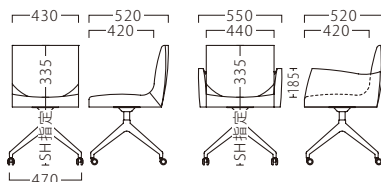

※価格は全て、税抜き表記です。 ※伸縮性の低い張地は、張り加工できない場合があります。詳しくは、担当者までお問い合わせください。