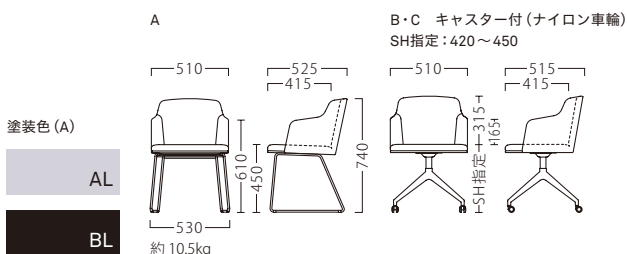

LCETTI

ルセッティ

軽快かつ、身体にフィットする馬蹄型フォルム。
 スリムな上部に加え、脚部形状はループ・キャスターの
 2タイプをご用意しました。

ルセッティイスA-AL
21630-A
 E/布・カルドツイード11

ルセッティイスA-BL
21631-A
 E/布・パルパ125

ルセッティイスB (キャスター付)
21633-A
 E/布・パルパ125
 脚部：ベースアルミ合金クロ塗装
 (キャスター付)
 座厚：55
 受座：170角150ピッチ
 ※受座に上下・回転機能は、付属しません。

ルセッティイスC (キャスター付)
21634-A
 E/布・カルドツイード11
 脚部：ベースアルミ合金
 (キャスター付)
 座厚：55
 受座：170角150ピッチ
 ※受座に上下・回転機能は、付属しません。

ランク	ルセッティイスA	ルセッティイスB (キャスター付)	ルセッティイスC (キャスター付)
A	61,800	74,800	77,800
B	64,400	77,400	80,400
C	66,800	79,800	82,800
D	69,200	82,200	85,200
E	71,600	84,600	87,600
F	74,000	87,000	90,000