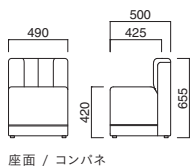

1 アクロス 張地 / 布・グロープ B ㊦
 2 アクロス 張地 / 布・グロープ GRG ㊦
 3 S-C1 張地 / 布・グロープ OR ㊦
 テーブル / 天板: TP-197W 600φ ▶ P.270
 脚部: FT-1 ㊦ MTW ▶ P.284

アクロス

Across

アクロス
 張地 / 布・グロープ B ㊦

アクロス

張地

A	¥45,700
B	¥49,300
C	¥52,900
D	¥56,500
E	¥60,100
F	¥63,700