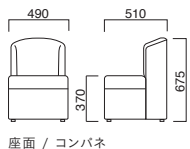

アクロス (キャスター付)
 張地 / 布・グロープ GRG ㊦

アクロス
 (キャスター付)

張地

A	¥51,700
B	¥55,300
C	¥58,900
D	¥62,500
E	¥66,100
F	¥69,700

ジェノバ

Jenoba

ジェノバ
 張地 / レザー・プレゼント PL-52 ㊦

ジェノバ

張地

A	¥44,000
B	¥47,600
C	¥51,200
D	¥54,800
E	¥58,400
F	¥62,000

ペリドット

Peridot

ペリドット N
 張地 / 布・ビット SJ ㊦

ペリドット

張地

A	¥44,500
B	¥46,000
C	¥47,500
D	¥49,000
E	¥50,500
F	¥52,000