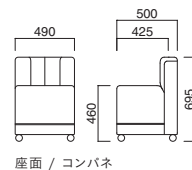

アクロス

Across

アクロス

張地

A	¥45,700
B	¥49,300
C	¥52,900
D	¥56,500
E	¥60,100
F	¥63,700

アクロス
(キャスター付)

張地

A	¥51,700
B	¥55,300
C	¥58,900
D	¥62,500
E	¥66,100
F	¥69,700

ジェノバ

Jenoba

ジェノバ

張地

A	¥44,000
B	¥47,600
C	¥51,200
D	¥54,800
E	¥58,400
F	¥62,000

ペリドット

Peridot

ペリドット

張地

A	¥44,500
B	¥46,000
C	¥47,500
D	¥49,000
E	¥50,500
F	¥52,000

選択可能カラー

N D