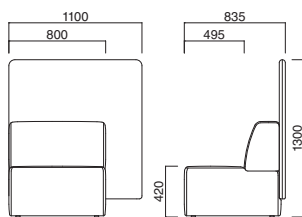

組合せ例1
 パンプPL×1
 パンプP×1
 パンプサイドテーブル×1

組合せ例2
 パンプイス×2
 パンプP×2

組合せ例3
 パンプイス×3
 パンプstuhl×1
 パンプテーブル×1
 パンプサイドテーブル×1

パンプ P

張地	価格
A	¥137,500
B	¥147,900
C	¥158,300
D	¥168,700
E	¥179,100
F	¥189,500

座面 / ウェービング

パンプ P
 ¥168,700 (ツートン張)
 張地 本体 / レザー・マニエラ L-8250 ㊟
 パネル / 布・ベイツ 6 ㊟

パンプ PR

張地	価格
A	¥150,000
B	¥161,500
C	¥173,000
D	¥184,500
E	¥196,000
F	¥207,500

座面 / ウェービング

パンプ PR
 ¥184,500 (ツートン張)
 張地 本体 / レザー・マニエラ L-8250 ㊟
 パネル / 布・ベイツ 6 ㊟

パンプ PRE

張地	価格
A	¥184,300
B	¥198,400
C	¥212,500
D	¥226,600
E	¥240,700
F	¥254,800

座面 / ウェービング

パンプ PRE
 ¥226,600 (ツートン張)
 張地 本体 / レザー・マニエラ L-8250 ㊟
 パネル / 布・ベイツ 6 ㊟

パンプ PL

張地	価格
A	¥150,000
B	¥161,500
C	¥173,000
D	¥184,500
E	¥196,000
F	¥207,500

座面 / ウェービング

パンプ PL
 ¥184,500 (ツートン張)
 張地 本体 / レザー・マニエラ L-8250 ㊟
 パネル / 布・ベイツ 6 ㊟