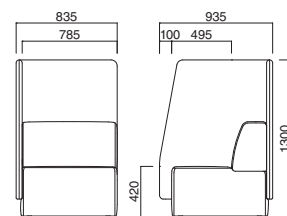

組合せ例1
 パンプPL×1
 パンプP×1
 パンプサイドテーブル×1

組合せ例2
 パンプイス×2
 パンプP×2

組合せ例3
 パンプイス×3
 パンプstuhl×1
 パンプテーブル×1
 パンプサイドテーブル×1

パンプ P

張地	価格
A	¥137,500
B	¥147,900
C	¥158,300
D	¥168,700
E	¥179,100
F	¥189,500

座面 / ウェービング

パンプ P
 ¥168,700 (ツートン張)
 張地 本体 / レザー・マニエラ L-8250 ㊟
 パネル / 布・ベイツ 6 ㊟

パンプ PR

張地	価格
A	¥150,000
B	¥161,500
C	¥173,000
D	¥184,500
E	¥196,000
F	¥207,500

座面 / ウェービング

パンプ PR
 ¥184,500 (ツートン張)
 張地 本体 / レザー・マニエラ L-8250 ㊟
 パネル / 布・ベイツ 6 ㊟

パンプ PRE

張地	価格
A	¥184,300
B	¥198,400
C	¥212,500
D	¥226,600
E	¥240,700
F	¥254,800

座面 / ウェービング

パンプ PRE
 ¥226,600 (ツートン張)
 張地 本体 / レザー・マニエラ L-8250 ㊟
 パネル / 布・ベイツ 6 ㊟

パンプ PL

張地	価格
A	¥150,000
B	¥161,500
C	¥173,000
D	¥184,500
E	¥196,000
F	¥207,500

座面 / ウェービング

パンプ PL
 ¥184,500 (ツートン張)
 張地 本体 / レザー・マニエラ L-8250 ㊟
 パネル / 布・ベイツ 6 ㊟