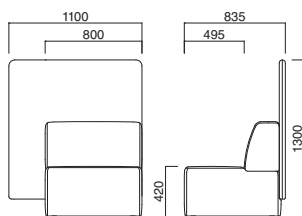

組合せ例1
 パンプPL×1
 パンプP×1
 パンプサイドテーブル×1

組合せ例2
 パンプイス×2
 パンプP×2

組合せ例3
 パンプイス×3
 パンプstuhl×1
 パンプテーブル×1
 パンプサイドテーブル×1

パンプ P

張地	価格
A	¥137,500
B	¥147,900
C	¥158,300
D	¥168,700
E	¥179,100
F	¥189,500

座面 / ウェービング

パンプ P
 ¥168,700 (ツートン張)
 張地 本体 / レザー・マニエラ L-8250 ㊟
 パネル / 布・ベイツ 6 ㊟

パンプ PR

張地	価格
A	¥150,000
B	¥161,500
C	¥173,000
D	¥184,500
E	¥196,000
F	¥207,500

座面 / ウェービング

パンプ PR
 ¥184,500 (ツートン張)
 張地 本体 / レザー・マニエラ L-8250 ㊟
 パネル / 布・ベイツ 6 ㊟

パンプ PRE

張地	価格
A	¥184,300
B	¥198,400
C	¥212,500
D	¥226,600
E	¥240,700
F	¥254,800

座面 / ウェービング

パンプ PRE
 ¥226,600 (ツートン張)
 張地 本体 / レザー・マニエラ L-8250 ㊟
 パネル / 布・ベイツ 6 ㊟

パンプ PL

張地	価格
A	¥150,000
B	¥161,500
C	¥173,000
D	¥184,500
E	¥196,000
F	¥207,500

座面 / ウェービング

パンプ PL
 ¥184,500 (ツートン張)
 張地 本体 / レザー・マニエラ L-8250 ㊟
 パネル / 布・ベイツ 6 ㊟

パンプ PLE

張地	価格
A	¥184,300
B	¥198,400
C	¥212,500
D	¥226,600
E	¥240,700
F	¥254,800

座面 / ウェービング

パンプ PLE
 ¥226,600 (ツートン張)
 張地 本体 / レザー・マニエラ L-8250 ㊟
 パネル / 布・ベイツ 6 ㊟