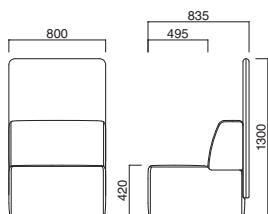

組合せ例1
 パンプPL×1
 パンプP×1
 パンプサイドテーブル×1

組合せ例2
 パンプイス×2
 パンプP×2

組合せ例3
 パンプイス×3
 パンプstuhl×1
 パンプテーブル×1
 パンプサイドテーブル×1

パンプ P

張地	価格
A	¥137,500
B	¥147,900
C	¥158,300
D	¥168,700
E	¥179,100
F	¥189,500

座面 / ウェービング

パンプ P
 ¥168,700 (ツートン張)
 張地 本体 / レザー・マニエラ L-8250 ㊟
 パネル / 布・ベイツ 6 ㊟

パンプ PR

張地	価格
A	¥150,000
B	¥161,500
C	¥173,000
D	¥184,500
E	¥196,000
F	¥207,500

座面 / ウェービング

パンプ PR
 ¥184,500 (ツートン張)
 張地 本体 / レザー・マニエラ L-8250 ㊟
 パネル / 布・ベイツ 6 ㊟

パンプ PRE

張地	価格
A	¥184,300
B	¥198,400
C	¥212,500
D	¥226,600
E	¥240,700
F	¥254,800

座面 / ウェービング

パンプ PRE
 ¥226,600 (ツートン張)
 張地 本体 / レザー・マニエラ L-8250 ㊟
 パネル / 布・ベイツ 6 ㊟

パンプ PL

張地	価格
A	¥150,000
B	¥161,500
C	¥173,000
D	¥184,500
E	¥196,000
F	¥207,500

座面 / ウェービング

パンプ PL
 ¥184,500 (ツートン張)
 張地 本体 / レザー・マニエラ L-8250 ㊟
 パネル / 布・ベイツ 6 ㊟

パンプ PLE

張地	価格
A	¥184,300
B	¥198,400
C	¥212,500
D	¥226,600
E	¥240,700
F	¥254,800

座面 / ウェービング

パンプ PLE
 ¥226,600 (ツートン張)
 張地 本体 / レザー・マニエラ L-8250 ㊟
 パネル / 布・ベイツ 6 ㊟