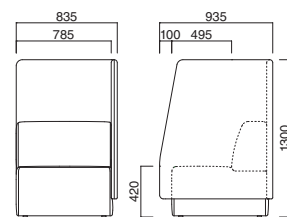

座面 / ウェービング

パンプ PRE
 ¥226,600 (ツートン張)
 張地 本体 / レザー・マニエラ L-8250 ㊟
 パネル / 布・ベイツ 6 ㊟

パンプ PL

張地	価格
A	¥150,000
B	¥161,500
C	¥173,000
D	¥184,500
E	¥196,000
F	¥207,500

座面 / ウェービング

パンプ PL
 ¥184,500 (ツートン張)
 張地 本体 / レザー・マニエラ L-8250 ㊟
 パネル / 布・ベイツ 6 ㊟

パンプ PLE

張地	価格
A	¥184,300
B	¥198,400
C	¥212,500
D	¥226,600
E	¥240,700
F	¥254,800

座面 / ウェービング

パンプ PLE
 ¥226,600 (ツートン張)
 張地 本体 / レザー・マニエラ L-8250 ㊟
 パネル / 布・ベイツ 6 ㊟