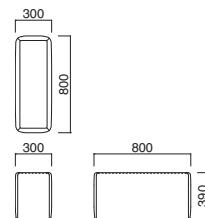

バンブスツール
 張地 / レザー・マニエラ L-8250 ㊞

バンブスツール

張地	価格
A	¥69,800
B	¥74,900
C	¥80,000
D	¥85,100
E	¥90,200
F	¥95,300

座面 / ウェービング

バンブイス
 張地 / レザー・マニエラ L-8250 ㊞

バンブイス

張地	価格
A	¥90,800
B	¥97,400
C	¥104,000
D	¥110,600
E	¥117,200
F	¥123,800

座面 / ウェービング

バンブサイドテーブル
 張地 / レザー・マニエラ L-8250 ㊞

バンブサイドテーブル

張地	価格
A	¥71,500
B	¥74,200
C	¥76,900
D	¥79,600
E	¥82,300
F	¥85,000

天板 / メラミン

天板 / メラミン

TOP / TJY 2052K

バンブアーム
 張地 / レザー・マニエラ L-8250 ㊞