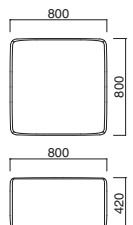

バンブPRE・バンブP・バンブPL・バンブPLE 張地 本体/レザー・マニエラ L-8250 ㊞
 パネル/布・ベイツ 6 ㊞
 バンブサイドテーブル 張地/レザー・マニエラ L-8250 ㊞
 テーブル/天板:TP-197W 600φ ▶P.270 脚部:FT-1 ㊞ MTW ▶P.284

NEW

バンブ

Bump

Designed by
 ARCHIRIVOLTO DESIGN

シンプルで丸みを帯びたエレメントは、背もたれがあるパーツと無いパーツを組み合わせることで、空間の中央やウェイティングエリア、ラウンジなどに柔らかなシートのある風景を作り出します。ミニマルなデザインとディテールへのこだわりを備え合わせ、ちょっとした打ち合わせやブレイクタイムに最適です。

バンブスツール
 張地 / レザー・マニエラ L-8250 ㊞

バンブスツール

張地	価格
A	¥69,800
B	¥74,900
C	¥80,000
D	¥85,100
E	¥90,200
F	¥95,300

座面 / ウェービング

バンブイス
 張地 / レザー・マニエラ L-8250 ㊞

バンブイス

張地	価格
A	¥90,800
B	¥97,400
C	¥104,000
D	¥110,600
E	¥117,200
F	¥123,800

座面 / ウェービング

バンブサイドテーブル
 張地 / レザー・マニエラ L-8250 ㊞

バンブサイドテーブル

張地	価格
A	¥71,500
B	¥74,200
C	¥76,900
D	¥79,600
E	¥82,300
F	¥85,000

天板 / メラミン

天板 / メラミン

TOP / TJY 2052K

バンブアーム
 張地 / レザー・マニエラ L-8250 ㊞