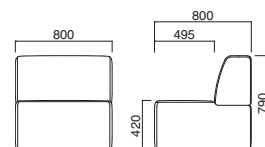

バンブスツール
 張地 / レザー・マニエラ L-8250 ㊞

バンブスツール

張地	価格
A	¥69,800
B	¥74,900
C	¥80,000
D	¥85,100
E	¥90,200
F	¥95,300

座面 / ウェービング

バンブイス
 張地 / レザー・マニエラ L-8250 ㊞

バンブイス

張地	価格
A	¥90,800
B	¥97,400
C	¥104,000
D	¥110,600
E	¥117,200
F	¥123,800

座面 / ウェービング

バンブサイドテーブル
 張地 / レザー・マニエラ L-8250 ㊞

バンブサイドテーブル

張地	価格
A	¥71,500
B	¥74,200
C	¥76,900
D	¥79,600
E	¥82,300
F	¥85,000

天板 / メラミン

天板 / メラミン

TOP / TJY 2052K

バンブアーム
 張地 / レザー・マニエラ L-8250 ㊞