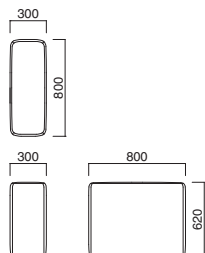

バンブスツール
 張地 / レザー・マニエラ L-8250 ㊞

バンブスツール

張地	価格
A	¥69,800
B	¥74,900
C	¥80,000
D	¥85,100
E	¥90,200
F	¥95,300

座面 / ウェービング

バンブイス
 張地 / レザー・マニエラ L-8250 ㊞

バンブイス

張地	価格
A	¥90,800
B	¥97,400
C	¥104,000
D	¥110,600
E	¥117,200
F	¥123,800

座面 / ウェービング

バンブサイドテーブル
 張地 / レザー・マニエラ L-8250 ㊞

バンブサイドテーブル

張地	価格
A	¥71,500
B	¥74,200
C	¥76,900
D	¥79,600
E	¥82,300
F	¥85,000

天板 / メラミン

天板 / メラミン

TOP / TJY 2052K

バンブアーム
 張地 / レザー・マニエラ L-8250 ㊞

バンブアーム

張地	価格
A	¥49,300
B	¥54,400
C	¥59,500
D	¥64,600
E	¥69,700
F	¥74,800

バンブテーブル
 張地 / レザー・マニエラ L-8250 ㊞

バンブテーブル

張地	価格
A	¥100,800
B	¥104,400
C	¥108,000
D	¥111,600
E	¥115,200
F	¥118,800

天板 / メラミン

天板 / メラミン

TOP / TJY 2052K