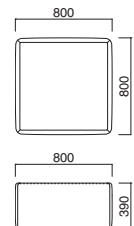

座面 / ウェービング

バンブサイドテーブル
 張地 / レザー・マニエラ L-8250 ㊞

バンブサイドテーブル

張地	価格
A	¥71,500
B	¥74,200
C	¥76,900
D	¥79,600
E	¥82,300
F	¥85,000

天板 / メラミン

天板 / メラミン

TOP / TJY 2052K

バンブアーム
 張地 / レザー・マニエラ L-8250 ㊞

バンブアーム

張地	価格
A	¥49,300
B	¥54,400
C	¥59,500
D	¥64,600
E	¥69,700
F	¥74,800

バンブテーブル
 張地 / レザー・マニエラ L-8250 ㊞

バンブテーブル

張地	価格
A	¥100,800
B	¥104,400
C	¥108,000
D	¥111,600
E	¥115,200
F	¥118,800

天板 / メラミン

天板 / メラミン

TOP / TJY 2052K