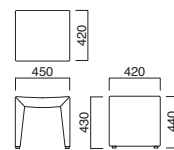

テラスイス

張地	
A	¥50,700
B	¥54,500
C	¥58,300
D	¥62,100
E	¥65,900
F	¥69,700

座面 / コンパネ

※取手付

テラスイス (キャスター付)

張地	
A	¥61,000
B	¥64,800
C	¥68,600
D	¥72,400
E	¥76,200
F	¥80,000

座面 / コンパネ

※取手付

テラスツール

張地	
A	¥33,900
B	¥36,600
C	¥39,300
D	¥42,000
E	¥44,700
F	¥47,400

座面 / コンパネ