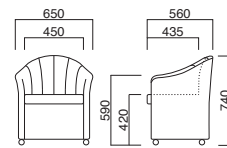

ランド (キャスター付)

張地	
A	¥96,000
B	¥100,700
C	¥105,400
D	¥110,100
E	¥114,800
F	¥119,500