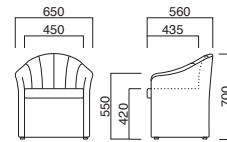

ランド

Land

硬質モールドのロングセラーデザイン。背あたり感のいいU字型のフォルムの定番パーソナルチェア。

ランド
張地 / レザー・プレザント PL-12

ランド (キャスター付)
張地 / レザー・プレザント PL-12

ランド

張地	
A	¥91,800
B	¥96,500
C	¥101,200
D	¥105,900
E	¥110,600
F	¥115,300

本体 / 硬質モールド