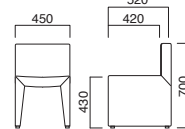

テラスイス

張地	
A	¥50,700
B	¥54,500
C	¥58,300
D	¥62,100
E	¥65,900
F	¥69,700

座面 / コンパネ