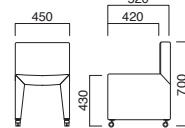

テラスイス

張地	
A	¥50,700
B	¥54,500
C	¥58,300
D	¥62,100
E	¥65,900
F	¥69,700

座面 / コンパネ

※取手付

テラスイス (キャスター付)

張地	
A	¥61,000
B	¥64,800
C	¥68,600
D	¥72,400
E	¥76,200
F	¥80,000

座面 / コンパネ

※取手付

テラスツール

張地	
A	¥33,900
B	¥36,600
C	¥39,300
D	¥42,000
E	¥44,700
F	¥47,400

座面 / コンパネ