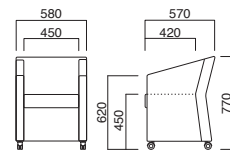

レズン

Rezin

スプリットの効いた傾斜肘を採用。都会的な感性を持つパーソナルチェアです。

レズン
張地 / レザー・オールマイティー L-8640 ㊦

レズン

張地	価格
A	¥88,300
B	¥94,500
C	¥100,700
D	¥106,900
E	¥113,100
F	¥119,300

座面 / コンパネ

レズン (キャスター付)
張地 / 布・モッズエスポア ME-05 ㊦

レズン (キャスター付)

張地	価格
A	¥103,000
B	¥109,200
C	¥115,400
D	¥121,600
E	¥127,800
F	¥134,000

座面 / コンパネ

メルカート

Mercato

落ち着いたデザインと開放感のあるバックスタイルが特長です。

メルカート
張地 / 布・フェリチタ FE07 ㊦

メルカート

張地	価格
A	¥77,300
B	¥83,700
C	¥90,100
D	¥96,500
E	¥102,900
F	¥109,300

座面 / コンパネ

メルカート (キャスター付)
張地 / 布・フェリチタ FE07 ㊦

メルカート (キャスター付)

張地	価格
A	¥85,000
B	¥91,400
C	¥97,800
D	¥104,200
E	¥110,600
F	¥117,000

座面 / コンパネ