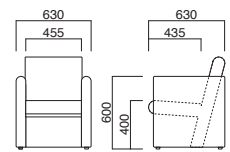

レズン (キャスター付)

張地	価格
A	¥103,000
B	¥109,200
C	¥115,400
D	¥121,600
E	¥127,800
F	¥134,000

座面 / コンパネ

メルカート

Mercato

落ち着いたデザインと開放感のあるバックスタイルが特長です。

メルカート
張地 / 布・フェリチタ FE07 ㊦

メルカート

張地	価格
A	¥77,300
B	¥83,700
C	¥90,100
D	¥96,500
E	¥102,900
F	¥109,300

座面 / コンパネ

メルカート (キャスター付)
張地 / 布・フェリチタ FE07 ㊦

メルカート (キャスター付)

張地	価格
A	¥85,000
B	¥91,400
C	¥97,800
D	¥104,200
E	¥110,600
F	¥117,000

座面 / コンパネ