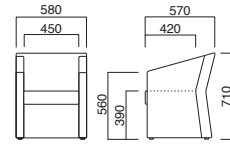

レズン

Rezin

スプリットの効いた傾斜肘を採用。都会的な感性を持つパーソナルチェアです。

レズン
張地 / レザー・オールマイティー L-8640 ㊦

レズン

張地	価格
A	¥88,300
B	¥94,500
C	¥100,700
D	¥106,900
E	¥113,100
F	¥119,300

座面 / コンパネ

レズン (キャスター付)
張地 / 布・モッズエスポア ME-05 ㊦

レズン (キャスター付)

張地	価格
A	¥103,000
B	¥109,200
C	¥115,400
D	¥121,600
E	¥127,800
F	¥134,000

座面 / コンパネ

メルカート

Mercato

落ち着いたデザインと開放感のあるバックスタイルが特長です。

メルカート
張地 / 布・フェリチタ FE07 ㊦

メルカート

張地	価格
A	¥77,300
B	¥83,700
C	¥90,100
D	¥96,500
E	¥102,900
F	¥109,300

座面 / コンパネ

メルカート (キャスター付)
張地 / 布・フェリチタ FE07 ㊦

メルカート (キャスター付)

張地	価格
A	¥85,000
B	¥91,400
C	¥97,800
D	¥104,200
E	¥110,600
F	¥117,000

座面 / コンパネ