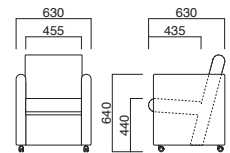

張地	価格
A	¥77,300
B	¥83,700
C	¥90,100
D	¥96,500
E	¥102,900
F	¥109,300

座面 / コンパネ

メルカート (キャスター付)
張地 / 布・フェリチタ FE07 ㊦

メルカート (キャスター付)

張地	価格
A	¥85,000
B	¥91,400
C	¥97,800
D	¥104,200
E	¥110,600
F	¥117,000

座面 / コンパネ