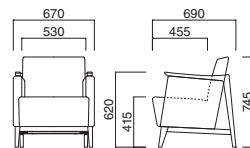

ミラ K

張地 / 布・カルドツイード CT-04 ㊦

ウーガル2P

張地	価格
A	¥268,800
B	¥285,000
C	¥301,200
D	¥317,400
E	¥333,600
F	¥349,800

背クッション / パンヤ
座クッション / ウレタン
下地 / コンパネ
脚部 / プナ

脚部はナチュラル・ダークブラウン
2色から選べます。ご指定ください。

ウーガル1P

張地	価格
A	¥148,000
B	¥157,400
C	¥166,800
D	¥176,200
E	¥185,600
F	¥195,000

背クッション / パンヤ
座クッション / ウレタン
下地 / コンパネ
脚部 / プナ

脚部はナチュラル・ダークブラウン
2色から選べます。ご指定ください。

ルセット

張地	価格
A	¥92,000
B	¥96,200
C	¥100,400
D	¥104,600
E	¥108,800
F	¥113,000

選択可能カラー

座面 / ウェービング
フレーム / プナ

ミラ

張地	価格
A	¥131,300
B	¥137,000
C	¥142,700
D	¥148,400
E	¥154,100
F	¥159,800