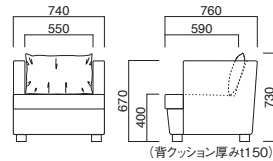

ミラ K

張地 / 布・カルドツイード CT-04 ㊦

ウーガル2P

張地	価格
A	¥268,800
B	¥285,000
C	¥301,200
D	¥317,400
E	¥333,600
F	¥349,800

背クッション / パンヤ
座クッション / ウレタン
下地 / コンパネ
脚部 / プナ

脚部はナチュラル・ダークブラウン
2色から選べます。ご指定ください。

ウーガル1P

張地	価格
A	¥148,000
B	¥157,400
C	¥166,800
D	¥176,200
E	¥185,600
F	¥195,000

背クッション / パンヤ
座クッション / ウレタン
下地 / コンパネ
脚部 / プナ

脚部はナチュラル・ダークブラウン
2色から選べます。ご指定ください。

ルセット

張地	価格
A	¥92,000
B	¥96,200
C	¥100,400
D	¥104,600
E	¥108,800
F	¥113,000

選択可能カラー

座面 / ウェービング
フレーム / プナ

ミラ

張地	価格
A	¥131,300
B	¥137,000
C	¥142,700
D	¥148,400
E	¥154,100
F	¥159,800