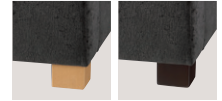

ミラ K

張地 / 布・カルドツイード CT-04 ㊦

ウーガル2P

張地	価格
A	¥268,800
B	¥285,000
C	¥301,200
D	¥317,400
E	¥333,600
F	¥349,800

背クッション / パンヤ
座クッション / ウレタン
下地 / コンパネ
脚部 / プナ

脚部はナチュラル・ダークブラウン
2色から選べます。ご指定ください。

ウーガル1P

張地	価格
A	¥148,000
B	¥157,400
C	¥166,800
D	¥176,200
E	¥185,600
F	¥195,000

背クッション / パンヤ
座クッション / ウレタン
下地 / コンパネ
脚部 / プナ

脚部はナチュラル・ダークブラウン
2色から選べます。ご指定ください。

ルセット

張地	価格
A	¥92,000
B	¥96,200
C	¥100,400
D	¥104,600
E	¥108,800
F	¥113,000

選択可能カラー

座面 / ウェービング
フレーム / プナ

ミラ

張地	価格
A	¥131,300
B	¥137,000
C	¥142,700
D	¥148,400
E	¥154,100
F	¥159,800