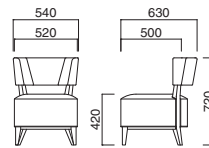

ミラ K

張地 / 布・カルドツイード CT-04 ㊦

ウーガル2P

張地	価格
A	¥268,800
B	¥285,000
C	¥301,200
D	¥317,400
E	¥333,600
F	¥349,800

背クッション / パンヤ
座クッション / ウレタン
下地 / コンパネ
脚部 / プナ

脚部はナチュラル・ダークブラウン
2色から選べます。ご指定ください。

ウーガル1P

張地	価格
A	¥148,000
B	¥157,400
C	¥166,800
D	¥176,200
E	¥185,600
F	¥195,000

背クッション / パンヤ
座クッション / ウレタン
下地 / コンパネ
脚部 / プナ

脚部はナチュラル・ダークブラウン
2色から選べます。ご指定ください。

ルセット

張地	価格
A	¥92,000
B	¥96,200
C	¥100,400
D	¥104,600
E	¥108,800
F	¥113,000

選択可能カラー

座面 / ウェービング
フレーム / プナ

ミラ

張地	価格
A	¥131,300
B	¥137,000
C	¥142,700
D	¥148,400
E	¥154,100
F	¥159,800