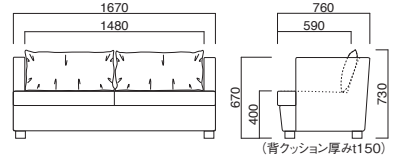

ミラ K

張地 / 布・カルドツイード CT-04 ㊦

ウーガル2P

張地	価格
A	¥268,800
B	¥285,000
C	¥301,200
D	¥317,400
E	¥333,600
F	¥349,800

背クッション / パンヤ
座クッション / ウレタン
下地 / コンパネ
脚部 / プナ

脚部はナチュラル・ダークブラウン
2色から選べます。ご指定ください。

ウーガル1P

張地	価格
A	¥148,000
B	¥157,400
C	¥166,800
D	¥176,200
E	¥185,600
F	¥195,000