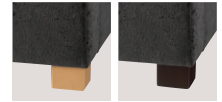

ミラ K

張地 / 布・カルドツイード CT-04 ㊦

ウーガル2P

張地	価格
A	¥268,800
B	¥285,000
C	¥301,200
D	¥317,400
E	¥333,600
F	¥349,800

背クッション / パンヤ
座クッション / ウレタン
下地 / コンパネ
脚部 / プナ

脚部はナチュラル・ダークブラウン
2色から選べます。ご指定ください。

ウーガル1P

張地	価格
A	¥148,000
B	¥157,400
C	¥166,800
D	¥176,200
E	¥185,600
F	¥195,000

背クッション / パンヤ
座クッション / ウレタン
下地 / コンパネ
脚部 / プナ

脚部はナチュラル・ダークブラウン
2色から選べます。ご指定ください。

ルセット

張地	価格
A	¥92,000
B	¥96,200
C	¥100,400
D	¥104,600
E	¥108,800
F	¥113,000

選択可能カラー

座面 / ウェービング
フレーム / プナ

ミラ

張地	価格
A	¥131,300
B	¥137,000
C	¥142,700
D	¥148,400
E	¥154,100
F	¥159,800