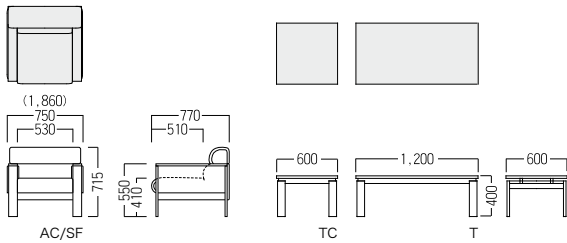

テーブル

● S・TL-1863・DB・T ¥ 122,000
W1,200・D600・H400

● S・TL-1863・DB・TC ¥ 101,000
W600・D600・H400

天板：ビーチ突板

脚：ビーチ材・ウレタン塗装

木部：ビーチ材・ウレタン塗装
張材：ランク外本革(ブラック)
一部ビニールレザー

木部

DB

	AC(アームチェア)	SF(3人掛ソファ)	SCK(スツール)
革  ランク外本革	● S・SF-1863B・DB・BIO・AC・K ¥ 207,000	● S・SF-1863B・DB・BIO・SF・K ¥ 388,000	—
布  CF-08A	● S・SF-1863B・DB・BIO・AC ¥ 142,000	● S・SF-1863B・DB・BIO・SF ¥ 239,000	—

※本革については >>> P773 をご覧ください。