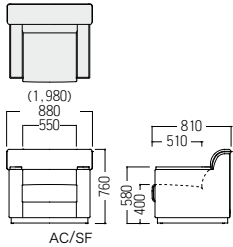

# S・SF-171B

座った瞬間から違いがわかる、落ち着いた雰囲気のベーシックなソファです。

テーブル >>> P414

● S・TL-10・DB・T ¥ 162,000  
W1,200・D600・H480

● S・TL-10・DB・TC ¥ 143,000  
W600・D600・H480

天板：FSC®認証ビーチ突板

脚：FSC®認証ビーチ材・ウレタン塗装

肘：ビーチ材・ウレタン塗装  
シート：ポケットコイルスプリング  
張材：平織[DF-230]