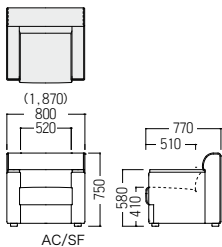

柔らかい雰囲気張材にシャープな印象の肘板を組み合わせました。

	AC(アームチェア)	SF(3人掛ソファ)	SCK(スツール)
布	 ● S・SF-172A・BIO・AC ¥ 218,000	● S・SF-172A・BIO・SF ¥ 355,000	—