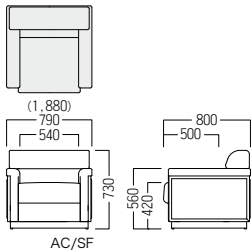

役員家具：S・KV-2000 >>> P536

テーブル >>> P414

● S・TL-10・DB・T ¥ 162,000
W1,200・D600・H480

● S・TL-10・DB・TC ¥ 143,000
W600・D600・H480

天板：FSC®認証ビーチ材

脚：FSC®認証ビーチ材・ウレタン塗装

木部：FSC®認証ビーチ材・ウレタン塗装
シート：ポケットコイルスプリング
張材：平織[EF-41A]

木部

DB

	AC(アームチェア)	SF(3人掛ソファ)	SCK(スツール)
布	 ● S・SF-170A・AC ¥ 263,000	● S・SF-170A・SF ¥ 416,000	—
	EF-41A		