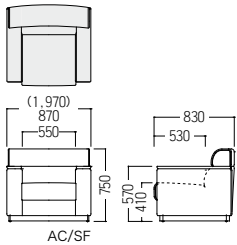

体を包み込むような上質な掛け心地が  
高級応接にふさわしい安心感を与えてくれます。

※FSC®認証製品へ対応可能です。詳細はお問い合わせください。

テーブル >>> P415

● S・TL-161A・DB・T ¥ 254,000  
W1,300・D650・H450

● S・TL-161A・DB・TS ¥ 146,000  
W400・D650・H500

天板：ビーチ突板

脚：ビーチ突板・ウレタン塗装

肘：ビーチ材・ウレタン塗装  
張材：綾織【FF-20A】

木部

DB

S・SF-161B・DB・BIO・SCK  
W520・D480・H410

体を包み込む背形状

シャープにテーパを付けた肘板

	AC(アームチェア)	SF(3人掛ソファ)	SCK(スツール)
布 	● S・SF-161B・DB・BIO・AC ¥ 332,000	● S・SF-161B・DB・BIO・SF ¥ 552,000	● S・SF-161B・DB・BIO・SCK ¥ 111,000