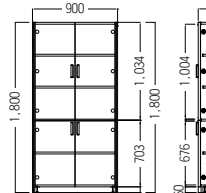

- S・KV-115A-BA 書棚 ¥ 282,000

可動棚×3