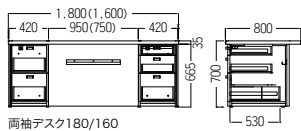

S・KV-115A

要所に使ったアルミ素材がアクセントになっている
モダンスタイルのエグゼクティブファニチャーシリーズです。

※イスは参考製品です。
ソファ:S・SF-27A >>> P131

表面材:ウレタン樹脂化粧合板
木口材:アルミ押し出し成型品
天板:メラミン化粧板

A

表面

- S・KV-115A-DW-A 両袖デスク・180 ¥ 440,000
- S・KV-115A-DW-B 両袖デスク・160 ¥ 435,000

※ご希望により、左右共通鍵対応が可能です。

- S・KV-115A-DW-C 片袖デスク・140 ¥ 359,000

ウェンジ柄

コードホール

小物収納トレー付

- S・KV-115A-CC ガラス書棚 ¥ 344,000

可動棚×3

- S・KV-115A-BA 書棚 ¥ 282,000