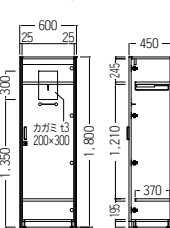

※ご希望により、左右共通鍵対応が可能です。

- S・KV-115A-DW-C 片袖デスク・140 ¥ 359,000

ウェンジ柄

コードホール

小物収納トレー付

- S・KV-115A-CC ガラス書棚 ¥ 344,000

可動棚×3

- S・KV-115A-BA 書棚 ¥ 282,000

可動棚×3

- S・KV-115A-R ワードローブ ¥ 237,000

- S・KV-115A-CS サイドボード ¥ 330,000

中間扉:飛散防止フィルム貼りガラス(透明)
可動棚×1