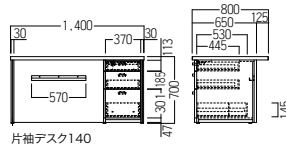

- S・KV-115A-DW-C 片袖デスク・140 ¥ 359,000