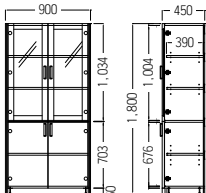

※ご希望により、左右共通鍵対応が可能です。

- S・KV-115A-DW-C 片袖デスク・140 ¥ 359,000

ウェンジ柄

コードホール

小物収納トレー付

- S・KV-115A-CC ガラス書棚 ¥ 344,000

可動棚×3

- S・KV-115A-BA 書棚 ¥ 282,000

可動棚×3

- S・KV-115A-R ワードローブ ¥ 237,000

- S・KV-115A-CS サイドボード ¥ 330,000

中間扉:飛散防止フィルム貼りガラス(透明)
可動棚×1