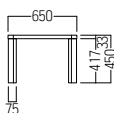

■ S-KV-1000-TS  
 サイドテーブル  
 ¥ 594,000