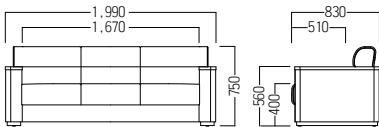

# S・KV-1000

表面材：ゼブラウッド突板  
 塗装：ポリエステル・鏡面仕上げ塗装  
 張材：革張り

ゼブラウッド突板

■ S-SF-1000-SF  
 ソファ  
 ¥ 2,382,000

■ S-SF-1000-AC  
 アームチェア  
 ¥ 1,633,000

■ S-KV-1000-T  
 センターテーブル  
 ¥ 660,000

■ S-KV-1000-TC  
 コーナーテーブル  
 ¥ 620,000

■ S-KV-1000-TS  
 サイドテーブル  
 ¥ 594,000