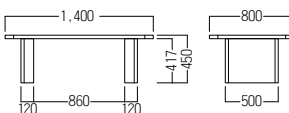

# S・KV-1000

表面材：ゼブラウッド突板  
 塗装：ポリエステル・鏡面仕上げ塗装  
 張材：革張り

ゼブラウッド突板

■ S-SF-1000-SF  
 ソファ  
 ¥ 2,382,000

■ S-SF-1000-AC  
 アームチェア  
 ¥ 1,633,000

■ S-KV-1000-T  
 センターテーブル  
 ¥ 660,000

■ S-KV-1000-TC  
 コーナーテーブル  
 ¥ 620,000

■ S-KV-1000-TS  
 サイドテーブル  
 ¥ 594,000