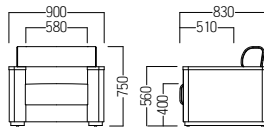

■ S-KV-1000-T
センターテーブル
¥ 660,000