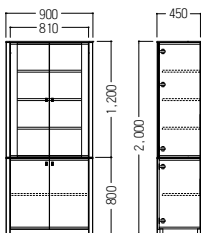

サイドボード

¥ 1,716,000

サイドボード

両袖デスク + デスクサイドテーブル  
テーブルの組合せ

■ S-KV-1000-BG-A

ガラス書棚

¥ 1,584,000

ガラス書棚