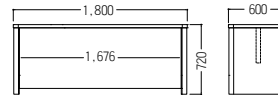

オールロック機構付

※ご希望により、左右共通鍵対応が可能です。

両袖デスク

■ S-KV-1000-TSD

デスクサイドテーブル

¥ 1,188,000

デスクサイドテーブル

■ S-KV-1000-CS

サイドボード

¥ 1,716,000

サイドボード

両袖デスク + デスクサイドテーブル  
テーブルの組合せ

■ S-KV-1000-BG-A

ガラス書棚

¥ 1,584,000

ガラス書棚