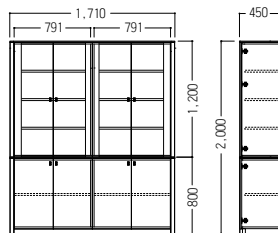

■ S-KV-1000-BG-B

ガラス書棚

¥ 2,904,000

ガラス書棚