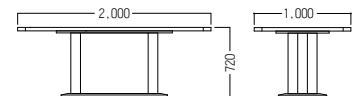

■ S-KV-1000-MT

ミーティングテーブル

¥ 1,452,000

ミーティングテーブル