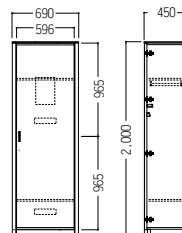

サイドボード

¥ 1,716,000

サイドボード

両袖デスク + デスクサイドテーブル  
テーブルの組合せ

■ S-KV-1000-BG-A

ガラス書棚

¥ 1,584,000

ガラス書棚

■ S-KV-1000-BG-B

ガラス書棚

¥ 2,904,000

ガラス書棚

■ S-KV-1000-R

ワードローブ

¥ 1,122,000

ワードローブ