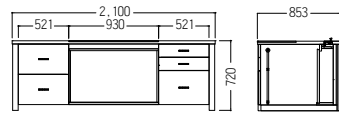

オールロック機構付

※ご希望により、左右共通鍵対応が可能です。

両袖デスク

■ S-KV-1000-TSD

デスクサイドテーブル

¥ 1,188,000

デスクサイドテーブル

■ S-KV-1000-CS