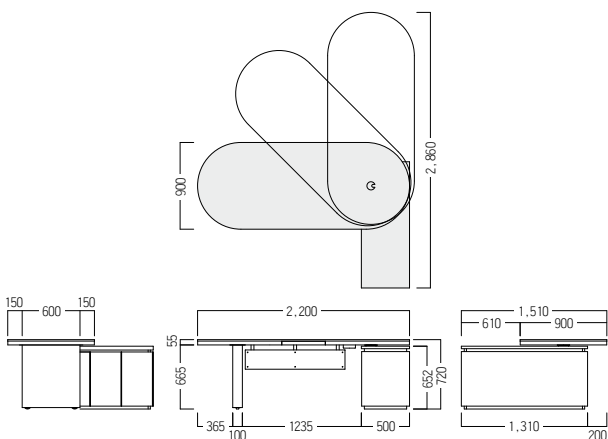

S・KV-F715 受納重

天板・キャビネット：ウォールナット突板・ウレタン塗装
 木口：金属調塗装
 脚・幕板：塗装（黒艶消）
 天板回転機構
 配線受け・配線アタッチメント
 ACコンセント2口
 引き出し・収納機能付
 ※搬入設置費別途。詳しくはお問い合わせください。

天板・キャビネット 脚

■ S・KV-F715・DW・WN・BK

デスク

¥ 1,800,000

POINT

コードホール

引き出し

コンセント

キャビネット内部
棚板付

配線アタッチメント(大)

※価格は**税抜**価格を表記しています。消費税を別途承ります。 **緑文字**はグリーン購入法適合商品です。