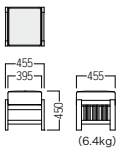

S・CG-5600 S・TG-5600 L

主材：ミャンマーチーク材・オイルフィニッシュ
 ※クッションは屋外(雨ざらし)では
 使用できませんのでご注意ください。

● S-CG-5600-OT 凸
 スツール
 ¥ 50,100
 張材：オリジナル張地

● S-CG-5600-AC 凸
 アームチェア
 ¥ 138,000
 張材：オリジナル張地

● S-TG-5600-T 凸
 センターテーブル
 ¥ 56,400
 W1,220・D490・H420(15.3kg)