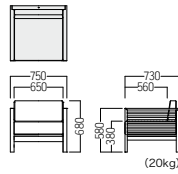

S・CG-5600 S・TG-5600 L

主材：ミャンマーチーク材・オイルフィニッシュ
 ※クッションは屋外(雨ざらし)では
 使用できませんのでご注意ください。

● S-CG-5600-OT 凸
 スツール
 ¥ 50,100
 張材：オリジナル張地

● S-CG-5600-AC 凸
 アームチェア
 ¥ 138,000
 張材：オリジナル張地

● S-TG-5600-T 凸
 センターテーブル
 ¥ 56,400
 W1,220・D490・H420(15.3kg)