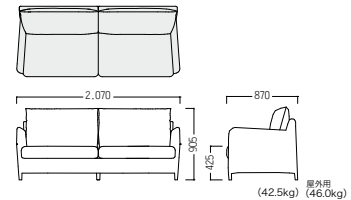

3人掛ソファ

- A ¥ 383,000
- B ¥ 390,000
- C ¥ 398,000
- D ¥ 404,000
- E ¥ 411,000
- F ¥ 419,000

■ S-CU-201-AC-OKC

アームチェア(屋外用)

¥ 273,000

※クッションは屋内用・屋外用で仕様異なります。詳しくはお問い合わせください。

屋外用クッションの張地はOS-10 >>> P772 よりお選びください。