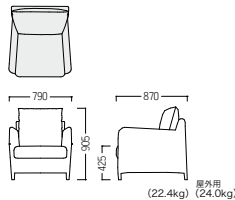

3人掛ソファ

- A ¥ 383,000
- B ¥ 390,000
- C ¥ 398,000
- D ¥ 404,000
- E ¥ 411,000
- F ¥ 419,000

■ S-CU-201-AC-OKC

アームチェア(屋外用)

¥ 273,000

※クッションは屋内用・屋外用で仕様異なります。詳しくはお問い合わせください。

屋外用クッションの張地はOS-10 >>> P772 よりお選びください。