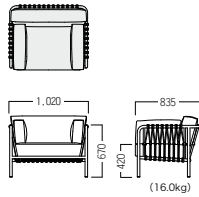

S・CU-F724

主材：Φ32アルミパイプ(粉体塗装)・PPロープ

AC・BE・LI ¥ 311,000
張材：平織【OS-103939】

■ S-CU-F724-AC □

1人掛ソファ

- A ¥ 270,000
- B ¥ 274,000
- C ¥ 278,000
- D ¥ 282,000
- E ¥ 286,000
- F ¥ 290,000

SF・GP・BK ¥ 601,000
張材：平織【OS-103728】

■ S-CU-F724-SF □

3人掛ソファ

- A ¥ 519,000
- B ¥ 527,000
- C ¥ 535,000
- D ¥ 544,000
- E ¥ 552,000
- F ¥ 560,000

■ S-CU-F724-AC-OKC □

1人掛ソファ(屋外用)

¥ 401,000

■ S-CU-F724-SF-OKC □

3人掛ソファ(屋外用)

¥ 803,000

※クッションは屋内用・屋外用で仕様異なります。詳しくはお問い合わせください。

カラー

BE・LI

GP・BK

品番の□に
カラーを
ご指定ください。

S・CU-201

Price Down