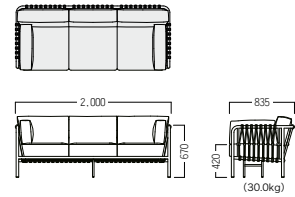

S・CU-F724

主材：Φ32アルミパイプ(粉体塗装)・PPロープ

AC・BE・LI ¥ 311,000
張材：平織【OS-103939】

■ S-CU-F724-AC □

1人掛ソファ

- A ¥ 270,000
- B ¥ 274,000
- C ¥ 278,000
- D ¥ 282,000
- E ¥ 286,000
- F ¥ 290,000

SF・GP・BK ¥ 601,000
張材：平織【OS-103728】

■ S-CU-F724-SF □

3人掛ソファ

- A ¥ 519,000
- B ¥ 527,000
- C ¥ 535,000
- D ¥ 544,000
- E ¥ 552,000
- F ¥ 560,000

■ S-CU-F724-AC-OKC □

1人掛ソファ(屋外用)

¥ 401,000

■ S-CU-F724-SF-OKC □

3人掛ソファ(屋外用)

¥ 803,000

※クッションは屋内用・屋外用で仕様異なります。詳しくはお問い合わせください。

カラー

BE・LI

GP・BK

品番の□に
カラーを
ご指定ください。

S・CU-201

Price Down