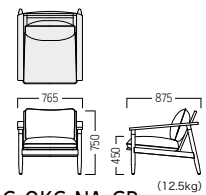

### ■ S-CU-E597-AC-NA-GP □

アームチェア

- A ¥ 114,000
- B ¥ 115,000
- C ¥ 117,000
- D ¥ 118,000
- E ¥ 120,000
- F ¥ 121,000

LAC・NA・GP ¥ 221,000  
張材：平織[ランク外(MOBUS  
ERIN PEWTER)]

### ■ S-CU-E597-LAC-NA-GP □

ラウンジチェア

- A ¥ 197,000
- B ¥ 201,000
- C ¥ 204,000
- D ¥ 208,000
- E ¥ 212,000
- F ¥ 215,000