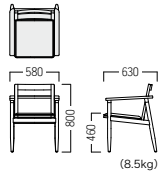

■ S-CU-E597-AC-NA-GP □

アームチェア

- A ¥ 114,000
- B ¥ 115,000
- C ¥ 117,000
- D ¥ 118,000
- E ¥ 120,000
- F ¥ 121,000

LAC・NA・GP ¥ 221,000
張材：平織[ランク外(MOBUS
ERIN PEWTER)]