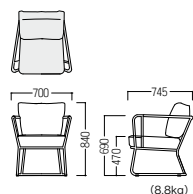

*クッションは屋内用・屋外用で仕様が異なります。詳しくはお問い合わせください。