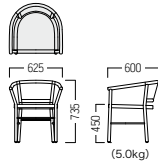

■ S-CU-E598-AC-OKC

屋外用 ¥24,200
W500・D475・t40

LAC・EB・TA ¥ 188,000
張材：平織[CF-20G]