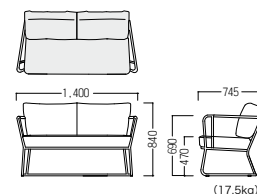

*クッションは屋内用・屋外用で仕様が異なります。詳しくはお問い合わせください。