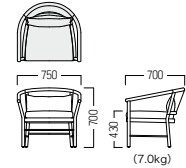

#### ■ S-CU-E598-AC-OKC

屋外用 ¥24,200  
W500・D475・t40

LAC・EB・TA ¥ 188,000  
張材：平織[CF-20G]

### ■ S-CU-E598-LAC-□ □

ラウンジチェア

- A ¥ 181,000
- B ¥ 185,000
- C ¥ 188,000
- D ¥ 191,000
- E ¥ 194,000
- F ¥ 198,000