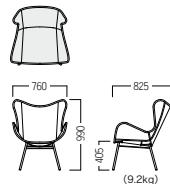

ラウンジチェア
¥ 158,000

座クッション(別売)

■ S・CU-F719・LAL・KC

屋内用 ¥20,400~

■ S・CU-F719・LAL・OKC

屋外用 ¥32,000

座クッション(別売)
張材：平織【CF-09H】

NA・LI