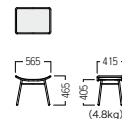

■ S・CU-F719・FT・NA・LI

フットスツール
¥ 37,000

座クッション(別売)

■ S・CU-F719・FT・KC

屋内用 ¥16,800~

■ S・CU-F719・FT・OKC

屋外用 ¥25,500

座クッション(別売)
張材：平織【CF-09H】