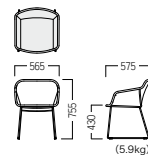

NA・GP

■ S・CU-F718・AC・□

アームチェア
¥ 68,000

座クッション(別売)

■ S・CU-F718・AC・KC

屋内用 ¥15,800~

■ S・CU-F718・AC・OKC

屋外用 ¥24,500