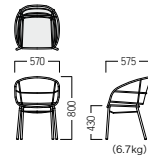

■ S・CU-F717・AC・□

アームチェア
¥ 64,500

座クッション(別売)

■ S・CU-F717・AC・KC

屋内用 ¥15,800~

■ S・CU-F717・AC・OKC

屋外用 ¥24,500

座クッション(別売)
張材：平織【ランク外(フローDGR)】