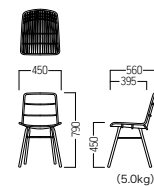

※座クッション(別売)は屋内用・屋外用で仕様異なります。詳しくはお問い合わせください。
屋外用クッションの張地はOS-10 >>> P772 よりお選びください。

S・CU-206/A206A Price Down

主材：φ12スチールロッド・粉体塗装・ポリエチレン

WH

BK

■ S・CU-206・□ ㊦
チェア
¥ 39,800

BK

WH

■ S・CU-A206A・ST・□ ㊦ L
カウンターチェア
¥ 54,800

カラー
□ WH ■ BK
品番の□に
カラーを
ご指定ください。

S・CU-A161 Price Down

主材：アルミパイプ・粉体塗装・ポリエチレン

■ S・CU-A161・AL ㊦
アームレスチェア
¥ 44,800

WH

BK

■ S・CU-A157A・BK ㊦
チェア
¥ 42,800

■ S・CU-A157A・WH ㊦ Price Down
チェア
¥ 29,800

カラー
□ WH ■ BK