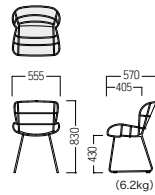

S・CU-E594

主材：φ12スチールロッド・粉体塗装・ポリエチレン
ポリエチレン(ECOLENE®)

■ S・CU-E594・B・LAL・BK ㊦
ラウンジチェア
¥ 89,500

座クッション(別売)

■ S・CU-E594・B・LAL・KC
屋内用 ¥15,900~

■ S・CU-E594・B・LAL・OKC
屋外用 ¥26,300
W520・D500・t20

座クッション(別売)
張材：参考張地

カラー
BK

※座クッション(別売)は屋内用・屋外用で仕様異なります。詳しくはお問い合わせください。
屋外用クッションの張地はOS-10 >>> P772 よりお選びください。

S・CU-206/A206A Price Down

主材：φ12スチールロッド・粉体塗装・ポリエチレン

WH

BK

■ S・CU-206・□ ㊦
チェア
¥ 39,800

BK

WH

■ S・CU-A206A・ST・□ ㊦ L
カウンターチェア
¥ 54,800

カラー
□ WH ■ BK
品番の□に
カラーを
ご指定ください。

S・CU-A161 Price Down

主材：アルミパイプ・粉体塗装・ポリエチレン

■ S・CU-A161・AL ㊦
アームレスチェア
¥ 44,800

WH

BK

■ S・CU-A157A・BK ㊦
チェア
¥ 42,800