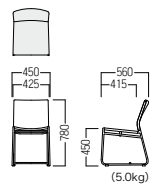

※座クッション(別売)は屋内用・屋外用で仕様異なります。詳しくはお問い合わせください。
屋外用クッションの張地はOS-10 >>> P772 よりお選びください。

S・CU-206/A206A Price Down

主材：φ12スチールロッド・粉体塗装・ポリエチレン

WH

BK

■ S・CU-206・□ ㊦
チェア
¥ 39,800

BK

WH

■ S・CU-A206A・ST・□ ㊦ L
カウンターチェア
¥ 54,800

カラー
□ WH ■ BK
品番の□に
カラーを
ご指定ください。

S・CU-A161 Price Down

主材：アルミパイプ・粉体塗装・ポリエチレン

■ S・CU-A161・AL ㊦
アームレスチェア
¥ 44,800

WH

BK

■ S・CU-A157A・BK ㊦
チェア
¥ 42,800

■ S・CU-A157A・WH ㊦ Price Down
チェア
¥ 29,800

カラー
□ WH ■ BK