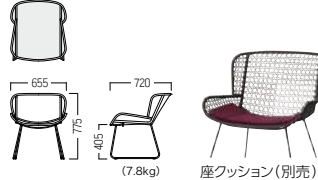

S・CU-E594

主材：φ12スチールロッド・粉体塗装・ポリエチレン
ポリエチレン(ECOLENE®)

■ S・CU-E594・B・LAL・BK ㊦
ラウンジチェア
¥ 89,500

座クッション(別売)

■ S・CU-E594・B・LAL・KC
屋内用 ¥15,900~

■ S・CU-E594・B・LAL・OKC
屋外用 ¥26,300
W520・D500・t20

座クッション(別売)
張材：参考張地

カラー
BK

※座クッション(別売)は屋内用・屋外用で仕様異なります。詳しくはお問い合わせください。
屋外用クッションの張地はOS-10 >>> P772 よりお選びください。

S・CU-206/A206A Price Down

主材：φ12スチールロッド・粉体塗装・ポリエチレン

WH

BK

■ S・CU-206・□ ㊦
チェア
¥ 39,800

BK

WH

■ S・CU-A206A・ST・□ ㊦ L
カウンターチェア
¥ 54,800

カラー
□ WH ■ BK
品番の□に
カラーを
ご指定ください。

S・CU-A161 Price Down

主材：アルミパイプ・粉体塗装・ポリエチレン

■ S・CU-A161・AL ㊦
アームレスチェア
¥ 44,800

WH

BK

■ S・CU-A157A・BK ㊦
チェア
¥ 42,800