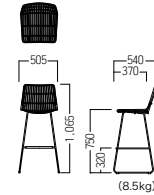

S・CU-E594

主材：φ12スチールロッド・粉体塗装・ポリエチレン
ポリエチレン(ECOLENE®)

■ S・CU-E594・B・LAL・BK ㊦
ラウンジチェア
¥ 89,500

座クッション(別売)

■ S・CU-E594・B・LAL・KC
屋内用 ¥15,900~

■ S・CU-E594・B・LAL・OKC
屋外用 ¥26,300
W520・D500・t20

座クッション(別売)
張材：参考張地

カラー
BK

※座クッション(別売)は屋内用・屋外用で仕様異なります。詳しくはお問い合わせください。
屋外用クッションの張地はOS-10 >>> P772 よりお選びください。

S・CU-206/A206A Price Down

主材：φ12スチールロッド・粉体塗装・ポリエチレン

WH

BK

■ S・CU-206・□ ㊦
チェア
¥ 39,800

BK

WH

■ S・CU-A206A・ST・□ ㊦ L
カウンターチェア
¥ 54,800

カラー
□ WH ■ BK
品番の□に
カラーを
ご指定ください。

S・CU-A161 Price Down

主材：アルミパイプ・粉体塗装・ポリエチレン

■ S・CU-A161・AL ㊦
アームレスチェア
¥ 44,800

WH

BK

■ S・CU-A157A・BK ㊦
チェア
¥ 42,800