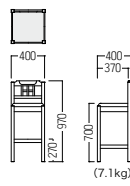

● S-CW-617D・□・AL

- A ¥20,400
- B ¥20,800
- C ¥21,200
- D ¥21,400
- E ¥21,700
- F ¥22,100

(5.9kg)

NB ¥20,400
張材：ビニールレザー【AL-06G】

● S-CW-617D・□・ST

- A ¥24,200
- B ¥24,500
- C ¥24,900
- D ¥25,200
- E ¥25,400
- F ¥25,800