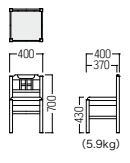

● S-CW-617D・□・AL

- A ¥20,400
- B ¥20,800
- C ¥21,200
- D ¥21,400
- E ¥21,700
- F ¥22,100

(5.9kg)

NB ¥20,400
張材：ビニールレザー【AL-06G】

● S-CW-617D・□・ST

- A ¥24,200
- B ¥24,500
- C ¥24,900
- D ¥25,200
- E ¥25,400
- F ¥25,800