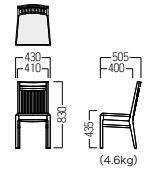

S・CW-3016

● S-CW-3016・□・□

- A ¥49,100
- B ¥50,100
- C ¥50,700
- D ¥51,400
- E ¥51,900
- F ¥52,500

(5.2kg)

フレーム：ビーチ材・ウレタン塗装

木部カラー

品番の□に
木部カラーを
ご指定ください。

DB ¥51,400
張材：平織【CF-09A】

S・CW-4021

● S-CW-4021・□・□

- A ¥35,100
- B ¥35,700
- C ¥36,000
- D ¥36,500
- E ¥36,800
- F ¥37,400

(4.6kg)

フレーム：ビーチ材・ウレタン塗装

木部カラー

品番の□に
木部カラーを
ご指定ください。

NB ¥35,100
張材：ビニールレザー【AL-06W】

S・CW-3040

● S-CW-3040・□・AL・TN

- A ¥33,400
- B ¥33,700
- C ¥34,400
- D ¥34,600
- E ¥35,100
- F ¥35,600

(5.9kg)

B ¥34,400
張材：ビニールレザー【CL-36L】

● S-CW-3040・□・AL

- A ¥24,300
- B ¥25,100
- C ¥25,300
- D ¥25,600
- E ¥26,300
- F ¥26,500

● S-CW-617D・□・AL

- A ¥20,400
- B ¥20,800
- C ¥21,200
- D ¥21,400
- E ¥21,700
- F ¥22,100

(5.9kg)

NB ¥20,400
張材：ビニールレザー【AL-06G】

● S-CW-617D・□・ST

- A ¥24,200
- B ¥24,500
- C ¥24,900
- D ¥25,200
- E ¥25,400
- F ¥25,800