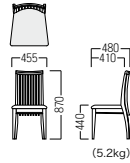

S・CW-3016

● S-CW-3016・□・□

- A ¥49,100
- B ¥50,100
- C ¥50,700
- D ¥51,400
- E ¥51,900
- F ¥52,500

(5.2kg)

フレーム：ビーチ材・ウレタン塗装

木部カラー

品番の□に
木部カラーを
ご指定ください。

DB ¥51,400
張材：平織【CF-09A】

S・CW-3040

● S-CW-3040・□・AL・TN

- A ¥33,400
- B ¥33,700
- C ¥34,400
- D ¥34,600
- E ¥35,100
- F ¥35,600

(5.9kg)

B ¥34,400
張材：ビニールレザー【CL-36L】

● S-CW-3040・□・AL

- A ¥24,300
- B ¥25,100
- C ¥25,300
- D ¥25,600
- E ¥26,300
- F ¥26,500