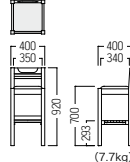

S・CW-3040

● S-CW-3040・□・AL・TN

- A ¥33,400
- B ¥33,700
- C ¥34,400
- D ¥34,600
- E ¥35,100
- F ¥35,600

(5.9kg)

B ¥34,400
張材：ビニールレザー【CL-36L】

● S-CW-3040・□・AL

- A ¥24,300
- B ¥25,100
- C ¥25,300
- D ¥25,600
- E ¥26,300
- F ¥26,500

(5.0kg)

NB ¥25,300
張材：ビニールレザー【CL-20F】

● S-CW-3040・□・ST・TN

- A ¥37,100
- B ¥37,300
- C ¥37,600
- D ¥38,000
- E ¥38,600
- F ¥39,000

(7.7kg)

POINT

置き場に困る手荷物棚をご用意しました。品番の末尾に「TN」を明記してご指定下さい。

MB ¥37,100
張材：ビニールレザー【AL-06】