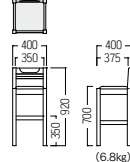

● S-CW-3040・□・ST

- A ¥29,900
- B ¥30,200
- C ¥30,900
- D ¥31,100
- E ¥31,800
- F ¥32,100

(6.8kg)

フレーム：ラバーウッド材・ウレタン塗装

木部カラー