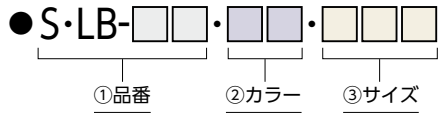

[品番記入方法]

- ①脚品番を下記よりお選びください。
- ②脚カラーを下記 (SL/BL/MM/SUSU) よりお選びください。
- ③脚サイズを下記 (S/M/L) よりお選びください。

[記入例] ● S-LB-01・MM・S90
● S-LB-04・SL・70

①品番	②カラー	③サイズ (LH)	価格	
S-LB-04 アジャスター付 適合天板サイズ φ600 φ750 600・600		70 (670)	￥24,300	
		SL		65 (620)
		BL		60 (570)
				50 (470)
S-LB-08 アジャスター付 適合天板サイズ 600・750		SL	￥30,500	
		BL		
S-LB-05 アジャスター付 適合天板サイズ 900・600		70 (670)	￥30,800	
		SL		65 (620)
		BL		60 (570)
				50 (470)
S-LB-06F アジャスター付 適合天板サイズ (Sサイズ) 900・600 (Lサイズ) 1200・750		SL	S ￥44,000	
		BL		
			L ￥56,500	

※脚梱包内には天板厚30mm用のタッピングビス(5×25mm)が入っています。30mm以外の天板をセットする場合はビスサイズをご確認ください。

※価格は税抜価格を表記しています。消費税を別途承ります。 緑文字はグリーン購入法適合商品です。