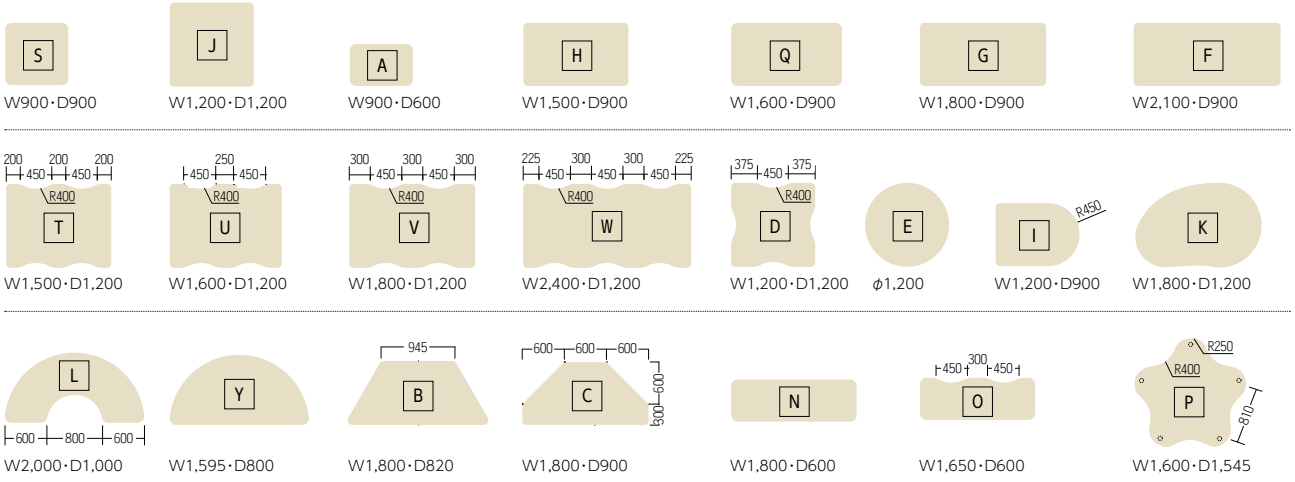

【天板 品番記入方法】

- ①天板タイプをお選びください。 【記入例】 S・TJ-1001A・NB2・Q
 ②天板カラーをお選びください。
 ③天板サイズをお選びください。

天板サイズを選ぶ

天板サイズ(形状)を
 下記のアルファベットからお選びください。

①天板タイプ

S・TJ-1000

S・TJ-1001A

S・TJ-1400A

③天板サイズ

天板サイズ	S・TJ-1000	S・TJ-1001A	S・TJ-1400A
S W900・D900	¥ 53,800	¥ 58,400	¥ 90,000
J W1,200・D1,200	¥ 69,300	¥ 94,500	—
A W900・D600	¥ 46,400	¥ 48,300	—
H W1,500・D900	¥ 73,900	¥ 86,700	¥ 119,000
Q W1,600・D900	¥ 77,100	¥ 89,000	¥ 134,000
G W1,800・D900(5本脚)	¥ 79,200	¥ 90,600	¥ 145,000
F W2,100・D900(5本脚)	¥ 105,000	¥ 132,000	¥ 189,000
T W1,500・D1,200	¥ 94,300	¥ 125,000	—
U W1,600・D1,200	¥ 99,600	¥ 131,000	—
V W1,800・D1,200(5本脚)	¥ 105,000	¥ 139,000	—
W W2,400・D1,200(5本脚)	¥ 130,000	¥ 172,000	—
D W1,200・D1,200	¥ 71,900	¥ 100,000	—
E φ1,200	¥ 70,900	¥ 94,500	—
I W1,200・D900	¥ 61,400	¥ 82,000	—
K W1,800・D1,200	¥ 100,000	¥ 138,000	—
L W2,000・D1,000(6本脚)	¥ 107,000	¥ 155,000	—
Y W1,595・D800	¥ 88,100	¥ 105,000	—
B W1,800・D820	¥ 85,700	¥ 104,000	—
C W1,800・D900(5本脚)	¥ 87,900	¥ 108,000	—
N W1,800・D600	¥ 65,400	¥ 78,000	¥ 125,000
O W1,650・D600	¥ 71,000	¥ 79,800	—
P W1,600・D1,545(5本脚)	¥ 165,000	¥ 196,000	—