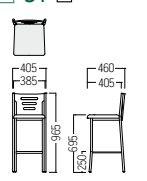

● S-CS-2551-□・ST

- シルバー脚
- A ¥ 45,700
- B ¥ 46,200
- C ¥ 47,300
- D ¥ 48,200
- E ¥ 49,400
- F ¥ 50,200

フレーム: φ22.2スチールパイプ
背: ビーチ成型合板

背カラー

NB

MB

品番の□に
シートカラーを
ご指定ください。