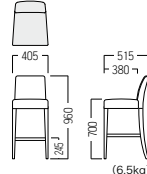

● S-CW-3829-□・ST

- A ¥ 51,300
- B ¥ 52,800
- C ¥ 53,700
- D ¥ 54,800
- E ¥ 55,700
- F ¥ 56,800

※張り分けの場合は、
別途お問合せください。

フレーム: ビーチ材・ウレタン塗装

木部カラー

NB

DB

品番の□に
木部カラーを
ご指定ください。