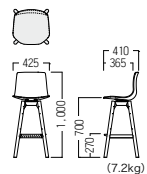

品番の□に
脚カラーを
ご指定ください。

S・CS-113A

OK

■ S-CS-113A-OK・ST・WS・LW

- ¥ 75,400

フレーム: スチール・粉体塗装 (ホワイト)
背・座: オーク3D成型合板
脚: 積層ビーチ材

木部カラー

OK