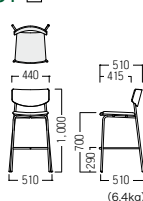

ホワイト

フレーム

S・CS-1401

¥ 36,700
張材: 平織 [BF-02E]

● S-CS-1401-ST

- A ¥ 36,500
- B ¥ 36,700
- C ¥ 37,500
- D ¥ 37,700
- E ¥ 38,000
- F ¥ 38,300

フレーム: φ19.1スチールパイプ・
粉体塗装 (ブラック艶消裂地)
背: プナ成型合板 (表面ウォールナット突板貼)

S・CS-2551