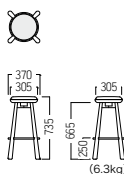

■ S-CW-292-N-ST

- A ¥ 38,700
- B ¥ 39,100
- C ¥ 39,400
- D ¥ 39,700
- E ¥ 40,000
- F ¥ 40,300

フレーム: ビーチ材・ウレタン塗装
金属部: φ15スチールパイプ・焼付塗装 (黒皮色)

木部カラー

N

S・CW-3829

¥ 57,500
張材 背: 平織 [ランク外 (ガルボB)]
座: ビニールレザー [ランク外 (L-8389)]