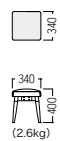

● S-CW-343-NO

- A ¥ 31,100
- B ¥ 31,700
- C ¥ 32,200
- D ¥ 33,000
- E ¥ 33,600
- F ¥ 34,500

フレーム: オーク材・ウレタン塗装

脚カラー

NO