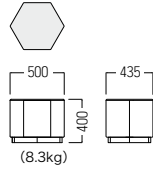

S・SM-B448

L

台輪：メラミン化粧板

B・L・NB ¥ 67,000
張材：ビニールレザー
〔ランク外(L-8267)〕

● S・SM-B448・B・L・NB

ロータイプ小

- A ¥ 60,500
- B ¥ 62,600
- C ¥ 64,800
- D ¥ 67,000
- E ¥ 69,100
- F ¥ 71,300

A・L・NB ¥ 108,000
張材：ビニールレザー〔CL-20Q〕

● S・SM-B448・A・L・NB

ロータイプ大

- A ¥ 103,000
- B ¥ 106,000
- C ¥ 108,000
- D ¥ 110,000
- E ¥ 112,000
- F ¥ 114,000

A・H・NB ¥ 119,000
張材：ビニールレザー〔BL-08C〕

● S・SM-B448・A・H・NB

ハイタイプ

- A ¥ 117,000
- B ¥ 119,000
- C ¥ 121,000
- D ¥ 123,000
- E ¥ 125,000
- F ¥ 127,000