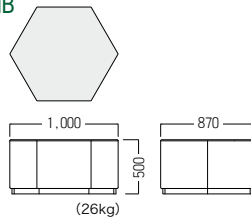

S・SM-B448

L

台輪：メラミン化粧板

B・L・NB ¥ 67,000
張材：ビニールレザー
〔ランク外(L-8267)〕

● S・SM-B448・B・L・NB

ロータイプ小

- A ¥ 60,500
- B ¥ 62,600
- C ¥ 64,800
- D ¥ 67,000
- E ¥ 69,100
- F ¥ 71,300

A・L・NB ¥ 108,000
張材：ビニールレザー〔CL-20Q〕

● S・SM-B448・A・L・NB

ロータイプ大

- A ¥ 103,000
- B ¥ 106,000
- C ¥ 108,000
- D ¥ 110,000
- E ¥ 112,000
- F ¥ 114,000

A・H・NB ¥ 119,000
張材：ビニールレザー〔BL-08C〕

● S・SM-B448・A・H・NB

ハイタイプ

- A ¥ 117,000
- B ¥ 119,000
- C ¥ 121,000
- D ¥ 123,000
- E ¥ 125,000
- F ¥ 127,000

S・SM-B447

L

台輪：メラミン化粧板

¥ 238,700
張材 背：ビニールレザー〔ランク外(L-8175)〕
座：ビニールレザー〔CL-20G〕

■ S・SM-B447・NB

- A ¥ 214,000
- B ¥ 218,000
- C ¥ 222,000
- D ¥ 227,000
- E ¥ 231,000
- F ¥ 235,000