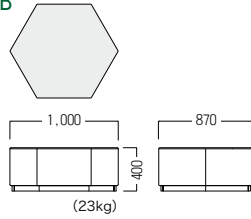

S・SM-B448

L

台輪：メラミン化粧板

B・L・NB ¥ 67,000
張材：ビニールレザー
〔ランク外(L-8267)〕

● S・SM-B448・B・L・NB

ロータイプ小

- A ¥ 60,500
- B ¥ 62,600
- C ¥ 64,800
- D ¥ 67,000
- E ¥ 69,100
- F ¥ 71,300

A・L・NB ¥ 108,000
張材：ビニールレザー〔CL-20Q〕

● S・SM-B448・A・L・NB

ロータイプ大

- A ¥ 103,000
- B ¥ 106,000
- C ¥ 108,000
- D ¥ 110,000
- E ¥ 112,000
- F ¥ 114,000

A・H・NB ¥ 119,000
張材：ビニールレザー〔BL-08C〕

● S・SM-B448・A・H・NB

ハイタイプ

- A ¥ 117,000
- B ¥ 119,000
- C ¥ 121,000
- D ¥ 123,000
- E ¥ 125,000
- F ¥ 127,000