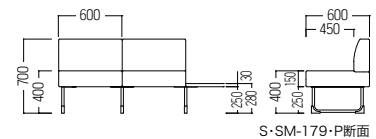

- A ¥81,000
- B ¥86,100
- C ¥91,300
- D ¥96,500
- E ¥101,000
- F ¥107,000

SCC45 ¥45,100  
張材:平織[CF-09L]

● S・SM-179・SCC45・P  
45°Rスツール

- A ¥40,300
- B ¥42,600
- C ¥45,100
- D ¥46,800
- E ¥49,400
- F ¥51,600

脚:φ22.2スチールパイプ・焼付塗装(サテンシルバー)

● S・SM-179・LPE  
パイプエンド脚  
¥17,200

● S・SM-179・LPJ  
パイプジョイント脚  
¥19,200

● S・SM-179・LPC  
パイプ角コーナー脚  
¥9,000  
※S・SM-179・SCK/CCK専用

● S・SM-179・PT  
テーブル天板  
¥49,600  
天板:メラミン化粧板・MDF芯材

[レイアウト例]

※単体での使用はできません。 ※レイアウトによっては対応不可な組み合わせもあります。ご注文時にレイアウト図等で確認させていただきます。