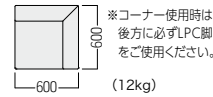

# S・SM-179・P

AL ¥66,100  
張材 背:平織[CF-170]  
座:平織[CF-09L]

● S・SM-179・AL・P  
アームレスシート

- A ¥59,500
- B ¥62,500
- C ¥66,100
- D ¥69,100
- E ¥72,700
- F ¥75,600

SCK ¥38,400  
張材:平織[CF-09L]

● S・SM-179・SCK・P  
角スツールシート

- A ¥34,800
- B ¥36,500
- C ¥38,400
- D ¥40,200
- E ¥41,800
- F ¥43,500

CCK ¥92,800  
張材 背:平織[CF-170]  
座:平織[CF-09L]

● S・SM-179・CCK・P  
角コーナーシート

- A ¥82,300
- B ¥87,900
- C ¥92,800
- D ¥98,400
- E ¥103,000
- F ¥109,000