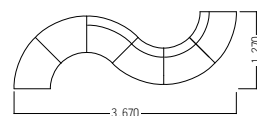

[レイアウト例]

※単体での使用はできません。 ※レイアウトによっては対応不可な組み合わせもあります。ご注文時にレイアウト図等で確認させていただきます。