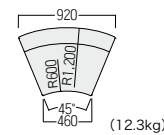

TR45 ¥87,700  
張材 背:平織[CF-170]  
座:平織[CF-09L]

● S・SM-179・TR45・P  
45°外Rシート

- A ¥78,300
- B ¥82,800
- C ¥87,700
- D ¥92,200
- E ¥96,800
- F ¥102,000

NR45 ¥91,300  
張材 背:平織[CF-170]  
座:平織[CF-09L]

● S・SM-179・NR45・P  
45°内Rシート

- A ¥81,000
- B ¥86,100
- C ¥91,300
- D ¥96,500
- E ¥101,000
- F ¥107,000

SCC45 ¥45,100  
張材:平織[CF-09L]

● S・SM-179・SCC45・P  
45°Rスツール

- A ¥40,300
- B ¥42,600
- C ¥45,100
- D ¥46,800
- E ¥49,400
- F ¥51,600