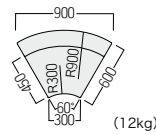

TR60 ¥81,200  
張材 背:平織[CF-170]  
座:平織[CF-09L]

● S・SM-179・TR60・P  
60°外Rシート

- A ¥73,000
- B ¥76,900
- C ¥81,200
- D ¥86,100
- E ¥90,000
- F ¥94,000

NR60 ¥83,800  
張材 背:平織[CF-170]  
座:平織[CF-09L]

● S・SM-179・NR60・P  
60°内Rシート

- A ¥75,600
- B ¥80,100
- C ¥83,800
- D ¥87,900
- E ¥91,800
- F ¥95,300

SCC60 ¥46,800  
張材:平織[CF-09L]

● S・SM-179・SCC60・P  
60°Rスツール

- A ¥42,600
- B ¥44,800
- C ¥46,800
- D ¥48,600
- E ¥51,100
- F ¥53,000