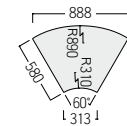

- A ¥81,000
- B ¥86,100
- C ¥91,300
- D ¥96,500
- E ¥101,000
- F ¥107,000

SCC45 ¥45,100  
張材:平織[CF-09L]

● S・SM-179・SCC45・P  
45°Rスツール

- A ¥40,300
- B ¥42,600
- C ¥45,100
- D ¥46,800
- E ¥49,400
- F ¥51,600

脚:φ22.2スチールパイプ・焼付塗装(サテンシルバー)

● S・SM-179・LPE  
パイプエンド脚  
¥17,200

● S・SM-179・LPJ  
パイプジョイント脚  
¥19,200

● S・SM-179・LPC  
パイプ角コーナー脚  
¥9,000  
※S・SM-179・SCK/CCK専用

● S・SM-179・PT  
テーブル天板  
¥49,600  
天板:メラミン化粧板・MDF芯材

[レイアウト例]

※単体での使用はできません。 ※レイアウトによっては対応不可な組み合わせもあります。ご注文時にレイアウト図等で確認させていただきます。