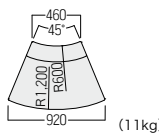

NR45 ¥91,300
張材 背:平織[CF-170]
座:平織[CF-09L]

● S・SM-179・NR45・P
45°内Rシート

- A ¥81,000
- B ¥86,100
- C ¥91,300
- D ¥96,500
- E ¥101,000
- F ¥107,000