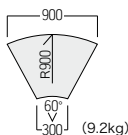

- A ¥75,600
- B ¥80,100
- C ¥83,800
- D ¥87,900
- E ¥91,800
- F ¥95,300

SCC60 ¥46,800  
張材:平織[CF-09L]

● S・SM-179・SCC60・P  
60°Rスツール

- A ¥42,600
- B ¥44,800
- C ¥46,800
- D ¥48,600
- E ¥51,100
- F ¥53,000