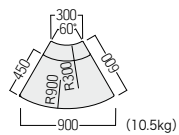

NR60 ¥83,800
張材 背:平織[CF-170]
座:平織[CF-09L]

● S・SM-179・NR60・P
60°内Rシート

- A ¥75,600
- B ¥80,100
- C ¥83,800
- D ¥87,900
- E ¥91,800
- F ¥95,300