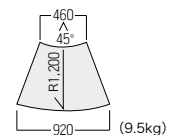

TR45 ¥87,700  
張材 背:平織[CF-170]  
座:平織[CF-09L]

● S・SM-179・TR45・P  
45°外Rシート

- A ¥78,300
- B ¥82,800
- C ¥87,700
- D ¥92,200
- E ¥96,800
- F ¥102,000

NR45 ¥91,300  
張材 背:平織[CF-170]  
座:平織[CF-09L]

● S・SM-179・NR45・P  
45°内Rシート

- A ¥81,000
- B ¥86,100
- C ¥91,300
- D ¥96,500
- E ¥101,000
- F ¥107,000

SCC45 ¥45,100  
張材:平織[CF-09L]

● S・SM-179・SCC45・P  
45°Rスツール

- A ¥40,300
- B ¥42,600
- C ¥45,100
- D ¥46,800
- E ¥49,400
- F ¥51,600