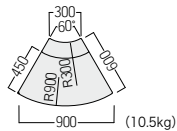

NR60 ¥83,800
張材 背:平織【CF-09B】
座:平織【CF-09L】

● S・SM-179・NR60・W
60°内Rシート

- A ¥76,000
- B ¥80,100
- C ¥83,800
- D ¥87,900
- E ¥91,800
- F ¥95,300