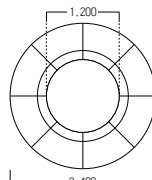

SCC45 ¥45,100  
張材:平織【CF-09L】

● S・SM-179・SCC45・W  
45°Rスツール

- A ¥40,300
- B ¥42,600
- C ¥45,100
- D ¥46,800
- E ¥49,400
- F ¥51,600

脚:ラバーウッド成型合板(表面ビーチ)

● S・SM-179・LWE  
木製エンド脚  
¥16,900

● S・SM-179・LWJ  
木製ジョイント脚  
¥22,400

● S・SM-179・LWC  
木製角コーナー脚  
¥11,000  
※S・SM-179・SCK/CCK専用

¥47,000  
張材:平織【CF-09F】

● S・SM-179・LWH  
木製肘付脚

- A ¥46,000
- B ¥46,500
- C ¥47,000
- D ¥47,700
- E ¥48,200
- F ¥48,600

※単体での使用はできません。 ※レイアウトによっては対応不可な組み合わせもあります。ご注文時にレイアウト図等で確認させていただきます。

[レイアウト例]

※TR45×8の場合

※TR60×6の場合