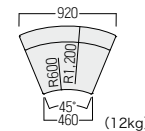

SCC60 ¥45,700  
張材:平織【CF-09L】

● S・SM-179・SCC60・W  
60°Rスツール

- A ¥41,700
- B ¥43,800
- C ¥45,700
- D ¥47,800
- E ¥50,000
- F ¥52,100

TR45 ¥87,700  
張材 背:平織【CF-09B】  
座:平織【CF-09L】

● S・SM-179・TR45・W  
45°外Rシート

- A ¥78,300
- B ¥82,800
- C ¥87,700
- D ¥92,200
- E ¥96,800
- F ¥102,000

NR45 ¥91,300  
張材 背:平織【CF-09B】  
座:平織【CF-09L】

● S・SM-179・NR45・W  
45°内Rシート

- A ¥81,000
- B ¥86,100
- C ¥91,300
- D ¥96,500
- E ¥101,000
- F ¥107,000