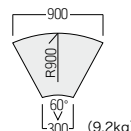

TR45 ¥87,700
張材 背:平織【CF-09B】
座:平織【CF-09L】

● S・SM-179・TR45・W
45°外Rシート

- A ¥78,300
- B ¥82,800
- C ¥87,700
- D ¥92,200
- E ¥96,800
- F ¥102,000