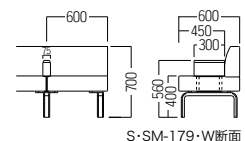

● S・SM-179・LWH
木製肘付脚

- A ¥46,000
- B ¥46,500
- C ¥47,000
- D ¥47,700
- E ¥48,200
- F ¥48,600

※単体での使用はできません。 ※レイアウトによっては対応不可な組み合わせもあります。ご注文時にレイアウト図等で確認させていただきます。

[レイアウト例]