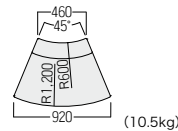

SCC60 ¥45,700  
張材:平織【CF-09L】

● S・SM-179・SCC60・W  
60°Rスツール

- A ¥41,700
- B ¥43,800
- C ¥45,700
- D ¥47,800
- E ¥50,000
- F ¥52,100

TR45 ¥87,700  
張材 背:平織【CF-09B】  
座:平織【CF-09L】

● S・SM-179・TR45・W  
45°外Rシート

- A ¥78,300
- B ¥82,800
- C ¥87,700
- D ¥92,200
- E ¥96,800
- F ¥102,000

NR45 ¥91,300  
張材 背:平織【CF-09B】  
座:平織【CF-09L】

● S・SM-179・NR45・W  
45°内Rシート

- A ¥81,000
- B ¥86,100
- C ¥91,300
- D ¥96,500
- E ¥101,000
- F ¥107,000