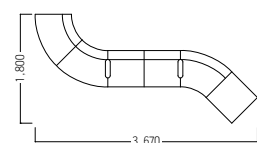

SCC45 ¥45,100  
張材:平織【CF-09L】

● S・SM-179・SCC45・W  
45°Rスツール

- A ¥40,300
- B ¥42,600
- C ¥45,100
- D ¥46,800
- E ¥49,400
- F ¥51,600

脚:ラバーウッド成型合板(表面ビーチ)

● S・SM-179・LWE  
木製エンド脚  
¥16,900

● S・SM-179・LWJ  
木製ジョイント脚  
¥22,400

● S・SM-179・LWC  
木製角コーナー脚  
¥11,000  
※S・SM-179・SCK/CCK専用

¥47,000  
張材:平織【CF-09F】

● S・SM-179・LWH  
木製肘付脚

- A ¥46,000
- B ¥46,500
- C ¥47,000
- D ¥47,700
- E ¥48,200
- F ¥48,600

※単体での使用はできません。 ※レイアウトによっては対応不可な組み合わせもあります。ご注文時にレイアウト図等で確認させていただきます。

[レイアウト例]

※TR45×8の場合

※TR60×6の場合