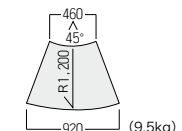

脚:ラバーウッド成型合板(表面ビーチ)