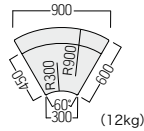

- A ¥75,600
- B ¥79,500
- C ¥83,800
- D ¥87,900
- E ¥91,800
- F ¥96,500

SCC ¥41,100  
張材:平織【CF-09L】

● S・SM-179・SCC・W  
コーナースツール

- A ¥37,700
- B ¥39,500
- C ¥41,100
- D ¥42,900
- E ¥44,800
- F ¥46,500

TR60 ¥81,200  
張材 背:平織【CF-09B】  
座:平織【CF-09L】

● S・SM-179・TR60・W  
60°外Rシート

- A ¥73,000
- B ¥76,900
- C ¥81,200
- D ¥86,100
- E ¥90,000
- F ¥94,000

NR60 ¥83,800  
張材 背:平織【CF-09B】  
座:平織【CF-09L】

● S・SM-179・NR60・W  
60°内Rシート

- A ¥76,000
- B ¥80,100
- C ¥83,800
- D ¥87,900
- E ¥91,800
- F ¥95,300