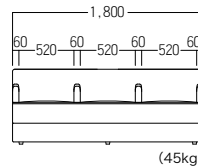

- A ¥238,000
- B ¥246,000
- C ¥253,000
- D ¥259,000
- E ¥266,000
- F ¥274,000

● S・SB-3660A・S3A・L

- A ¥238,000
- B ¥246,000
- C ¥253,000
- D ¥259,000
- E ¥266,000
- F ¥274,000

● S・SB-3660A・S3A

- A ¥244,000
- B ¥253,000
- C ¥263,000
- D ¥267,000
- E ¥275,000
- F ¥285,000

● S・SB-3660A・S2A

- A ¥190,000
- B ¥197,000
- C ¥202,000
- D ¥210,000
- E ¥216,000
- F ¥221,000

肘なし

S3・R ¥226,000

S3・L ¥226,000

S3 ¥216,000

S2 ¥168,000

● S・SB-3660A・S3・R