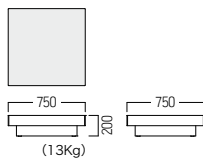

● S-OZ-E566A-NA
プランター
¥ 246,000