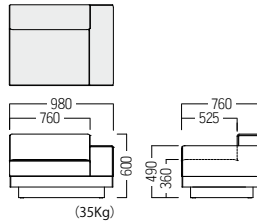

本体：メラミン化粧板
角部：天然木無垢材・ウレタン塗装

木部カラー
NA

AL ¥ 188,000
張材：ビニールレザー[CL-35B]

● S-SF-E566A-AL-NA
アームレスチェア

- A ¥ 180,000
- B ¥ 184,000
- C ¥ 188,000
- D ¥ 191,000
- E ¥ 195,000
- F ¥ 198,000

LOA ¥ 220,000
張材：ビニールレザー[CL-35B]

● S-SF-E566A-ROA/LOA-NA
右/左ワンアームチェア

- A ¥ 210,000
- B ¥ 215,000
- C ¥ 220,000
- D ¥ 224,000
- E ¥ 229,000
- F ¥ 234,000

SC ¥ 157,000
張材：ビニールレザー[CL-35B]

● S-SF-E566A-SC-NA
スツール

- A ¥ 153,000
- B ¥ 155,000
- C ¥ 157,000
- D ¥ 159,000
- E ¥ 161,000
- F ¥ 163,000