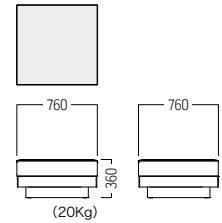

● S-SF-E566A-ROA/LOA-NA
右/左ワンアームチェア

- A ¥ 210,000
- B ¥ 215,000
- C ¥ 220,000
- D ¥ 224,000
- E ¥ 229,000
- F ¥ 234,000

SC ¥ 157,000
張材：ビニールレザー[CL-35B]

● S-SF-E566A-SC-NA
スツール

- A ¥ 153,000
- B ¥ 155,000
- C ¥ 157,000
- D ¥ 159,000
- E ¥ 161,000
- F ¥ 163,000

● S-TT-E566A-T-NA
テーブル
¥ 132,000

● S-OZ-E566A-NA
プランター
¥ 246,000