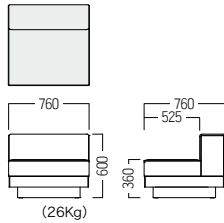

本体：メラミン化粧板
角部：天然木無垢材・ウレタン塗装

木部カラー
NA

AL ¥ 188,000
張材：ビニールレザー[CL-35B]

● S-SF-E566A-AL-NA
アームレスチェア

- A ¥ 180,000
- B ¥ 184,000
- C ¥ 188,000
- D ¥ 191,000
- E ¥ 195,000
- F ¥ 198,000

LOA ¥ 220,000
張材：ビニールレザー[CL-35B]

● S-SF-E566A-ROA/LOA-NA
右/左ワンアームチェア

- A ¥ 210,000
- B ¥ 215,000
- C ¥ 220,000
- D ¥ 224,000
- E ¥ 229,000
- F ¥ 234,000

SC ¥ 157,000
張材：ビニールレザー[CL-35B]

● S-SF-E566A-SC-NA
スツール

- A ¥ 153,000
- B ¥ 155,000
- C ¥ 157,000
- D ¥ 159,000
- E ¥ 161,000
- F ¥ 163,000