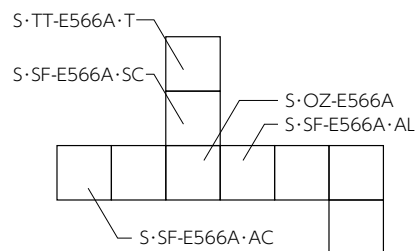

※写真は特注仕様です

OPTION

S・OA-E566A・NA

台輪すき間埋め材  
W155・D100・H100  
本体：メラミン化粧板

※数量により価格が変動します。  
詳しくはお問い合わせください。

※クッションは別売です。