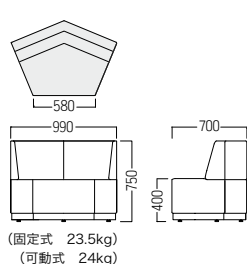

- A ¥128,000
- B ¥130,000
- C ¥132,000
- D ¥134,000
- E ¥136,000
- F ¥138,000

台輪：FSC®認証メラミン化粧板