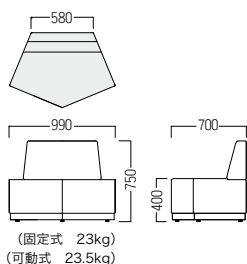

- A ¥128,000
- B ¥130,000
- C ¥132,000
- D ¥134,000
- E ¥136,000
- F ¥138,000

台輪：FSC®認証メラミン化粧板