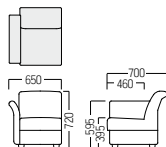

LC ¥184,000
張材：ジャガード織【ランク外(UP356)】

● S・SF-676B・NB・LC 2人掛ソファ

- A ¥153,000
- B ¥163,000
- C ¥167,000
- D ¥173,000
- E ¥184,000
- F ¥199,000

SF ¥240,000
張材：ジャガード織【ランク外(UP356)】

● S・SF-676B・NB・SF 3人掛ソファ

- A ¥201,000
- B ¥212,000
- C ¥218,000
- D ¥223,000
- E ¥240,000
- F ¥257,000

AL ¥92,500
張材：ジャガード織【ランク外(UP356)】

● S・SF-676B・NB・AL アームレスチェア

- A ¥69,400
- B ¥76,900
- C ¥80,900
- D ¥84,800
- E ¥92,500
- F ¥100,000

ROA ¥129,000
張材：ジャガード織【ランク外(UP356)】

● S・SF-676B・NB・ROA/LOA 右/左ワンアームチェア

- A ¥104,000
- B ¥111,000
- C ¥116,000
- D ¥119,000
- E ¥129,000
- F ¥138,000

CCK ¥147,000
張材：ジャガード織【ランク外(UP356)】

● S・SF-676B・NB・CCK コーナーチェア

- A ¥120,000
- B ¥128,000
- C ¥132,000
- D ¥135,000
- E ¥147,000
- F ¥163,000