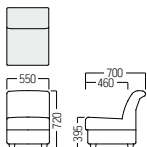

LC ¥184,000
張材：ジャガード織【ランク外(UP356)】

● S・SF-676B・NB・LC 2人掛ソファ

- A ¥153,000
- B ¥163,000
- C ¥167,000
- D ¥173,000
- E ¥184,000
- F ¥199,000

SF ¥240,000
張材：ジャガード織【ランク外(UP356)】

● S・SF-676B・NB・SF 3人掛ソファ

- A ¥201,000
- B ¥212,000
- C ¥218,000
- D ¥223,000
- E ¥240,000
- F ¥257,000

AL ¥92,500
張材：ジャガード織【ランク外(UP356)】

● S・SF-676B・NB・AL アームレスチェア

- A ¥69,400
- B ¥76,900
- C ¥80,900
- D ¥84,800
- E ¥92,500
- F ¥100,000

ROA ¥129,000
張材：ジャガード織【ランク外(UP356)】

● S・SF-676B・NB・ROA/LOA 右/左ワンアームチェア

- A ¥104,000
- B ¥111,000
- C ¥116,000
- D ¥119,000
- E ¥129,000
- F ¥138,000

CCK ¥147,000
張材：ジャガード織【ランク外(UP356)】

● S・SF-676B・NB・CCK コーナーチェア

- A ¥120,000
- B ¥128,000
- C ¥132,000
- D ¥135,000
- E ¥147,000
- F ¥163,000