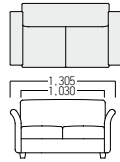

S・SF-676B

脚：ラバーウッド材・ウレタン塗装

木部カラー

NB

張材：平織【ランク外(UP439)】

AC ¥149,000
張材：ジャガード織【ランク外(UP356)】

● S・SF-676B・NB・AC アームチェア

- A ¥122,000
- B ¥131,000
- C ¥134,000
- D ¥139,000
- E ¥149,000
- F ¥161,000

LC ¥184,000
張材：ジャガード織【ランク外(UP356)】

● S・SF-676B・NB・LC 2人掛ソファ

- A ¥153,000
- B ¥163,000
- C ¥167,000
- D ¥173,000
- E ¥184,000
- F ¥199,000

SF ¥240,000
張材：ジャガード織【ランク外(UP356)】

● S・SF-676B・NB・SF 3人掛ソファ

- A ¥201,000
- B ¥212,000
- C ¥218,000
- D ¥223,000
- E ¥240,000
- F ¥257,000