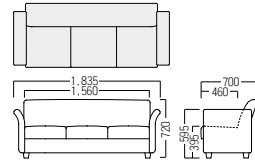

LC ¥184,000
張材：ジャガード織【ランク外(UP356)】

● S・SF-676B・NB・LC 2人掛ソファ

- A ¥153,000
- B ¥163,000
- C ¥167,000
- D ¥173,000
- E ¥184,000
- F ¥199,000

SF ¥240,000
張材：ジャガード織【ランク外(UP356)】

● S・SF-676B・NB・SF 3人掛ソファ

- A ¥201,000
- B ¥212,000
- C ¥218,000
- D ¥223,000
- E ¥240,000
- F ¥257,000

AL ¥92,500
張材：ジャガード織【ランク外(UP356)】

● S・SF-676B・NB・AL アームレスチェア

- A ¥69,400
- B ¥76,900
- C ¥80,900
- D ¥84,800
- E ¥92,500
- F ¥100,000

ROA ¥129,000
張材：ジャガード織【ランク外(UP356)】

● S・SF-676B・NB・ROA/LOA 右/左ワンアームチェア