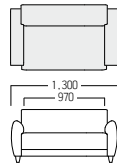

脚：ラバーウッド材・ウレタン塗装

木部カラー

NB

張材：平織[FF-20M]（パイピン[FF-20N]）※クッションは別売です。

AC ¥118,000
張材：平織[DF-36G]
（パイピン[DF-36S]）

● S・SF-896A・NB・AC

アームチェア

| | |
|---|-----------|
| A | ¥ 97,900 |
| B | ¥ 108,000 |
| C | ¥ 113,000 |
| D | ¥ 118,000 |
| E | ¥ 122,000 |
| F | ¥ 135,000 |

LC ¥149,000
張材：平織[BF-02G]

● S・SF-896A・NB・LC

2人掛ソファ

| | |
|---|-----------|
| A | ¥ 133,000 |
| B | ¥ 149,000 |
| C | ¥ 155,000 |
| D | ¥ 163,000 |
| E | ¥ 169,000 |
| F | ¥ 185,000 |

SF ¥196,000
張材：ソフトレザー[CL-32B]