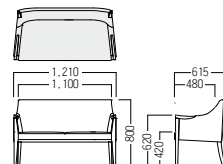

LC ¥ 210,000  
張材：ビニールレザー[ランク外(L-8346)]

張材：平織[BF-02]

● S・SF-385・□・AC  
アームチェア

- A ¥ 113,000
- B ¥ 117,000
- C ¥ 119,000
- D ¥ 122,000
- E ¥ 124,000
- F ¥ 128,000

● S・SF-385・□・LC  
2人掛ソファ

- A ¥ 199,000
- B ¥ 204,000
- C ¥ 207,000
- D ¥ 210,000
- E ¥ 215,000
- F ¥ 219,000